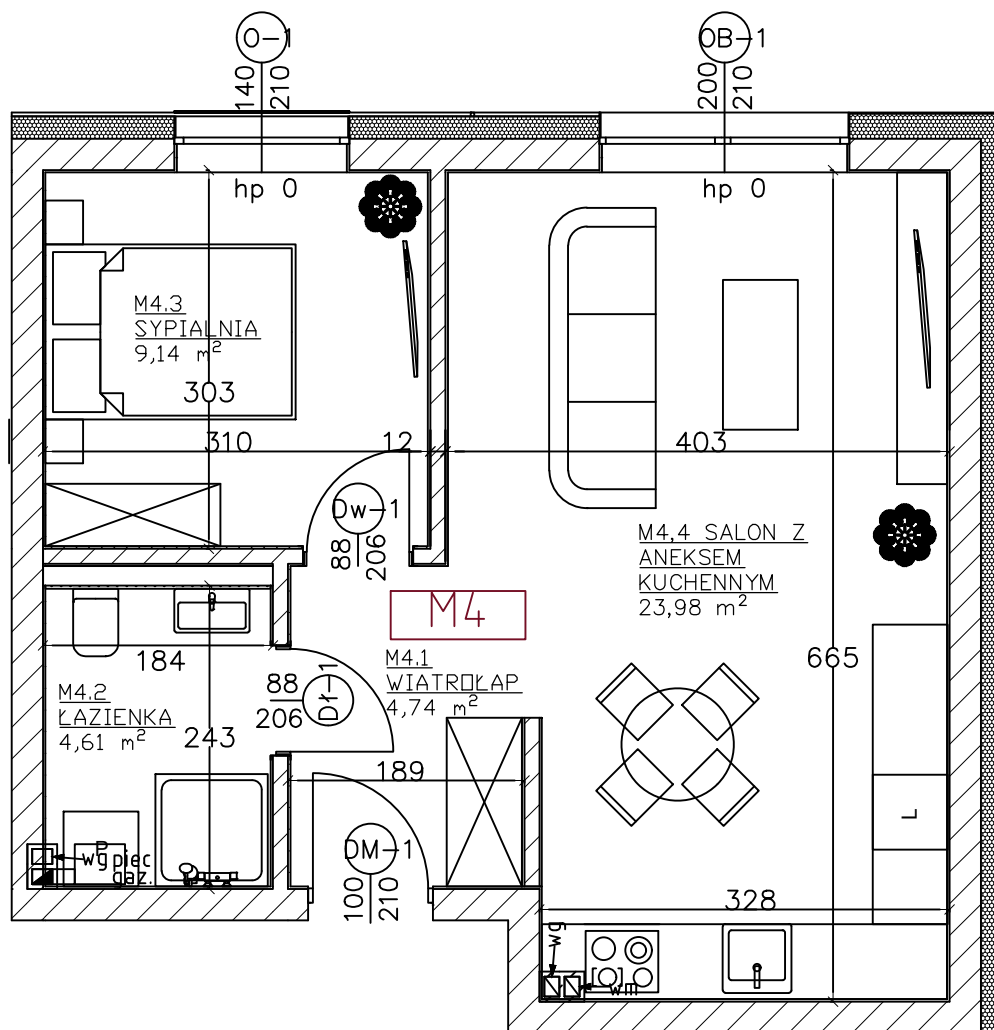

Osiedle Rzymska VI **MIESZKANIE 7B/M4**

WIMI Inwest Sp. z o.o.
 Wyszanów, ul. Spokojna 16a
 98-400 Wieruszów
 Tel.: 664 775 961, 784 617 212
www.wimi.com.pl

ZESTAWIENIE POWIERZCHNI		
4.1	WIATROŁAP	4,74 m ²
4.2	ŁAZIENKA	4,61 m ²
4.3	SYPIALNIA	9,14 m ²
4.4	SALON Z ANEKSEM KUCHENNYM	23,98 m ²
SUMA		42,47 m ²
OGRÓD ok. 64 m ²		

Lokalizacja w budynku: PARTER

Uwaga: Karta informacyjna mieszkania została opracowana na podstawie projektu budowlanego. Powierzchnia użytkowa i rozwiązania mogą ulec zmianie podczas realizacji. Oferta mieszkaniowa nie obejmuje jego wyposażenia, elementy zamieszczone na rzucie mają jedynie charakter poglądowy