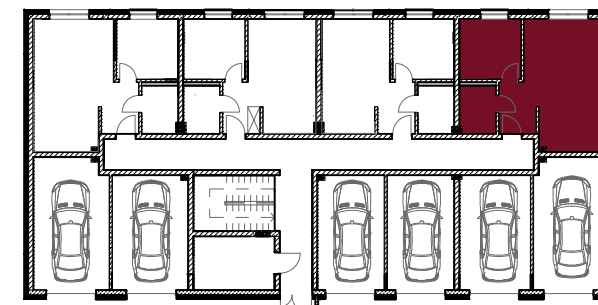

Osiedle Rzymska VI **MIESZKANIE 7B/M4**

WIMI Inwest Sp. z o.o.
 Wyszanów, ul. Spokojna 16a
 98-400 Wieruszów
 Tel.: 664 775 961, 784 617 212
www.wimi.com.pl

ZESTAWIENIE POWIERZCHNI		
4.1	WIATROŁAP	4,74 m ²
4.2	ŁAZIENKA	4,61 m ²
4.3	SYPIALNIA	9,14 m ²
4.4	SALON Z ANEKSEM KUCHENNYM	23,98 m ²
SUMA		42,47 m ²
OGRÓD ok. 64 m ²		

Lokalizacja w budynku: PARTER

Uwaga: Karta informacyjna mieszkania została opracowana na podstawie projektu budowlanego. Powierzchnia użytkowa i rozwiązania mogą ulec zmianie podczas realizacji. Oferta mieszkaniowa nie obejmuje jego wyposażenia, elementy zamieszczone na rzucie mają jedynie charakter poglądowy