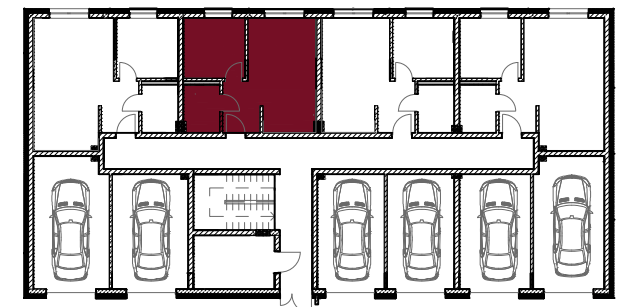

Osiedle Rzymska VI **MIESZKANIE 7B/M2**

WIMI Inwest Sp. z o.o.
 Wyszanów, ul. Spokojna 16a
 98-400 Wieruszów
 Tel.: 664 775 961, 784 617 212
www.wimi.com.pl

ZESTAWIENIE POWIERZCHNI		
2.1	WIATROŁAP	4,74 m ²
2.2	ŁAZIENKA	4,61 m ²
2.3	SYPIALNIA	9,14 m ²
2.4	SALON Z ANEKSEM KUCHENNYM	17,63 m ²
SUMA		36,12 m ²
OGRÓD ok. 57 m ²		

Lokalizacja w budynku: PARTER

Uwaga: Karta informacyjna mieszkania została opracowana na podstawie projektu budowlanego. Powierzchnia użytkowa i rozwiązania mogą ulec zmianie podczas realizacji. Oferta mieszkaniowa nie obejmuje jego wyposażenia, elementy zamieszczone na rzucie mają jedynie charakter poglądowy