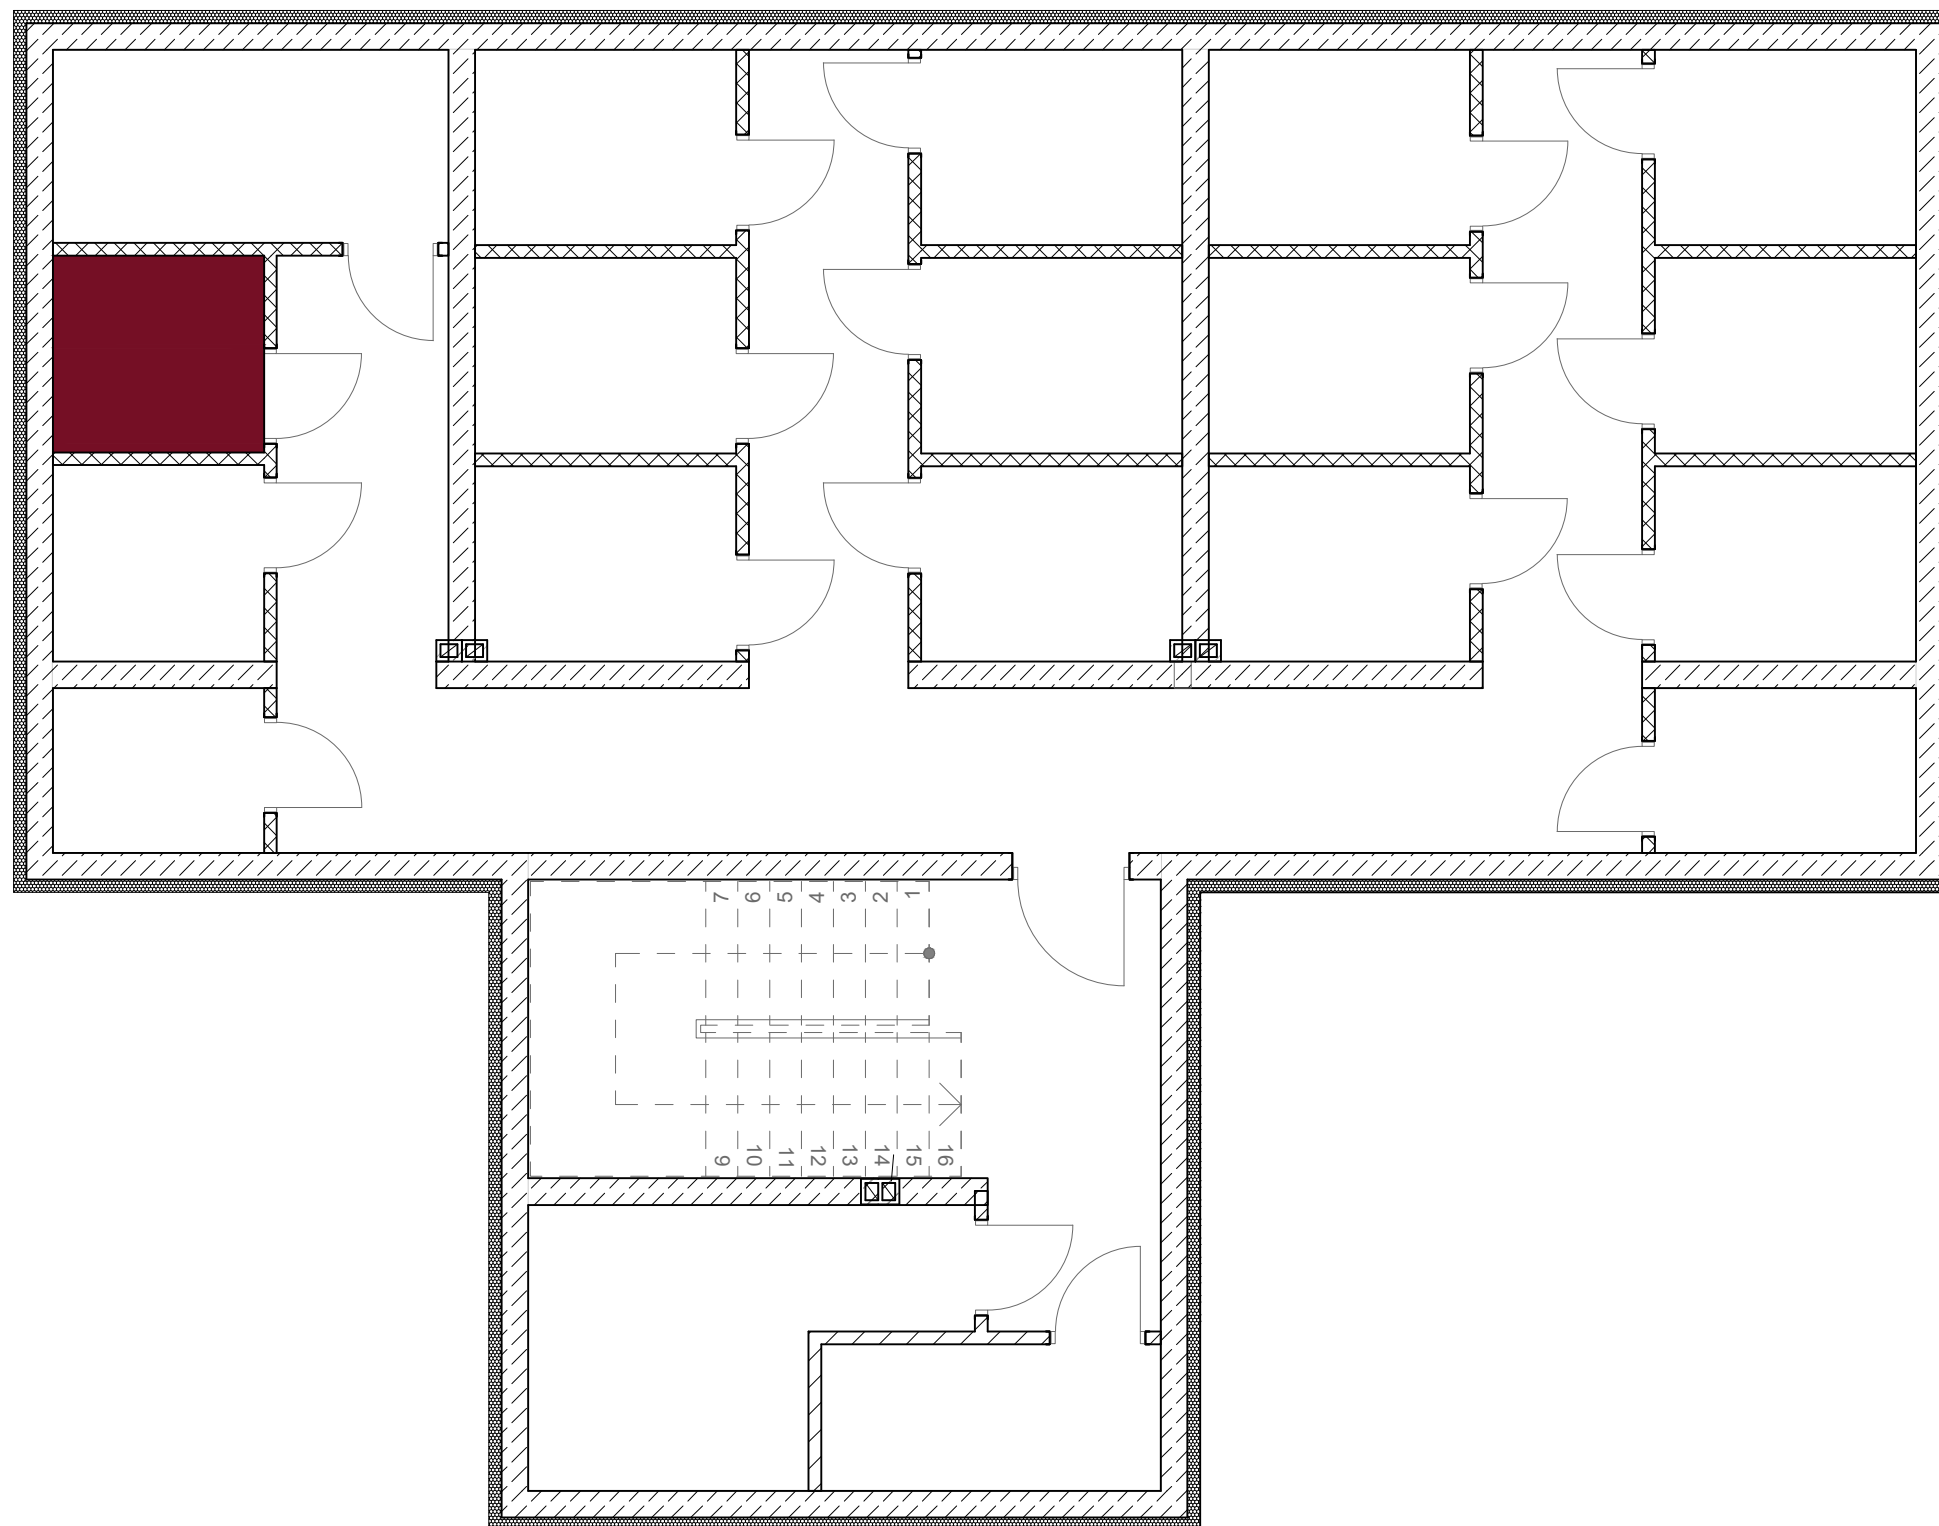

Osiedle Rzymska VI **MIESZKANIE 7B/M2**

WIMI Inwest Sp. z o.o.
Wyszanów, ul. Spokojna 16a
98-400 Wieruszów
Tel.: 664 775 961, 784 617 212
www.wimi.com.pl

K.2 KOMÓRKA LOKATORSKA
3,67m²

LOKALIZACJA:
PIWNICA

Uwaga: Karta informacyjna mieszkania została opracowana na podstawie projektu budowlanego. Powierzchnia użytkowa i rozwiązania mogą ulec zmianie podczas realizacji. Oferta mieszkaniowa nie obejmuje jego wyposażenia, elementy zamieszczone na rzucie mają jedynie charakter poglądowy