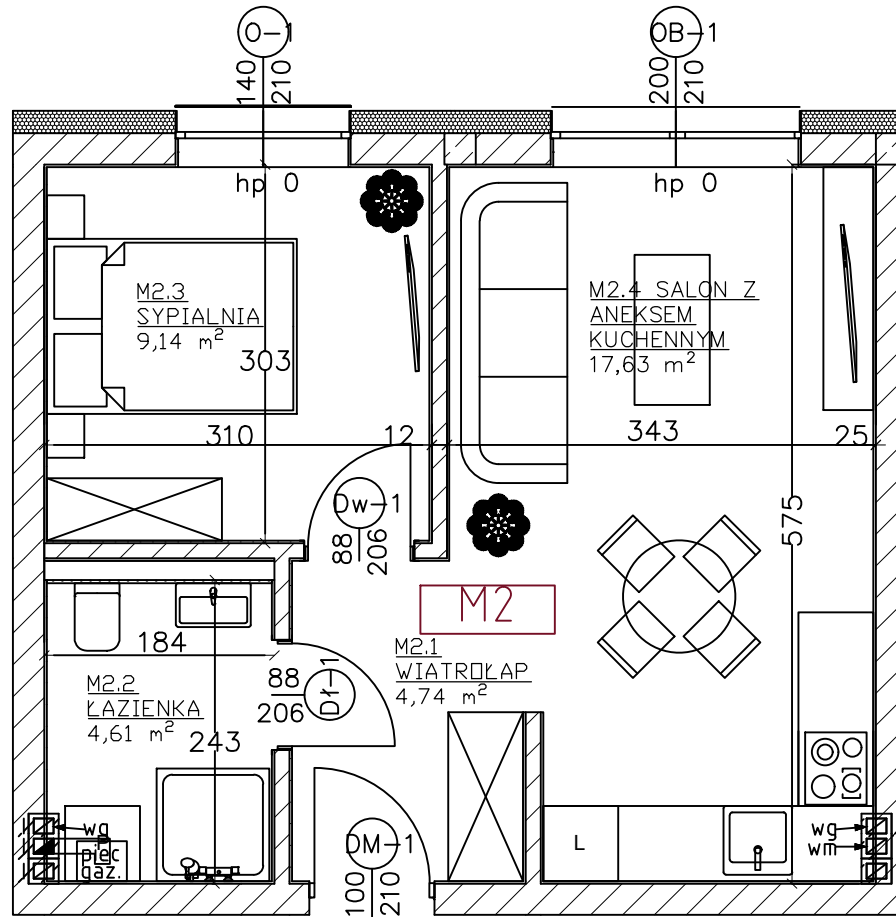

Osiedle Rzymska VI **MIESZKANIE 7B/M2**

WIMI Inwest Sp. z o.o.
 Wyszanów, ul. Spokojna 16a
 98-400 Wieruszów
 Tel.: 664 775 961, 784 617 212
www.wimi.com.pl

ZESTAWIENIE POWIERZCHNI		
2.1	WIATROŁAP	4,74 m ²
2.2	ŁAZIENKA	4,61 m ²
2.3	SYPIALNIA	9,14 m ²
2.4	SALON Z ANEKSEM KUCHENNYM	17,63 m ²
SUMA		36,12 m ²
OGRÓD ok. 57 m ²		

Lokalizacja w budynku: PARTER

Uwaga: Karta informacyjna mieszkania została opracowana na podstawie projektu budowlanego. Powierzchnia użytkowa i rozwiązania mogą ulec zmianie podczas realizacji. Oferta mieszkaniowa nie obejmuje jego wyposażenia, elementy zamieszczone na rzucie mają jedynie charakter poglądowy