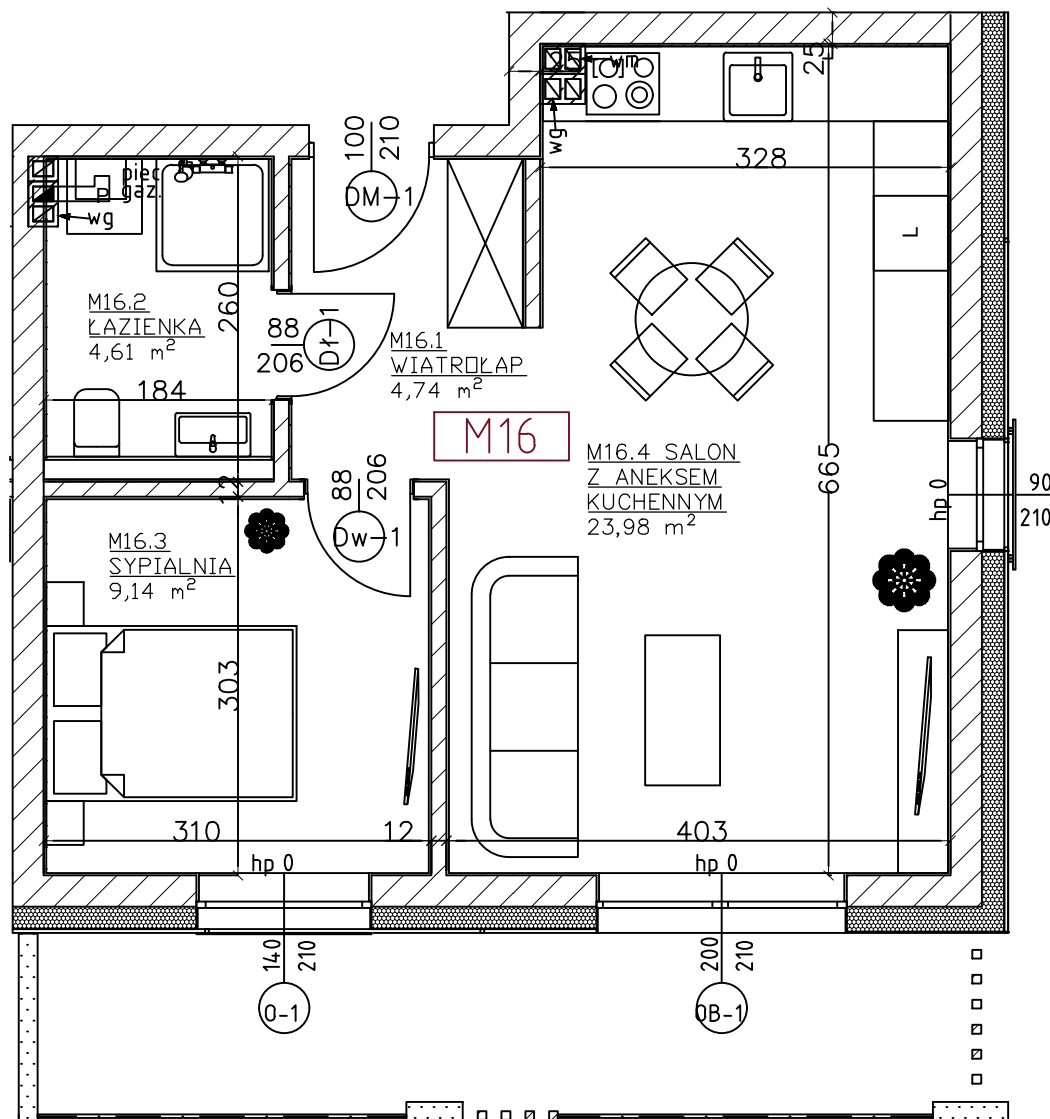

Osiedle Rzymska VI **MIESZKANIE 7B/M16**

WIMI Inwest Sp. z o.o.
 Wyszanów, ul. Spokojna 16a
 98-400 Wieruszów
 Tel.: 664 775 961, 784 617 212
www.wimi.com.pl

ZESTAWIENIE POWIERZCHNI		
16.1	WIATROŁAP	4,74 m ²
16.2	ŁAZIENKA	4,61 m ²
16.3	SYPIALNIA	9,14 m ²
16.4	SALON Z ZNEKSEM KUCHENNYM	23,98 m ²
SUMA		42,47 m ²
BALKON 11,50 m ²		

Lokalizacja w budynku: PIĘTRO II

Uwaga: Karta informacyjna mieszkania została opracowana na podstawie projektu budowlanego. Powierzchnia użytkowa i rozwiązania mogą ulec zmianie podczas realizacji. Oferta mieszkaniowa nie obejmuje jego wyposażenia, elementy zamieszczone na rzucie mają jedynie charakter poglądowy