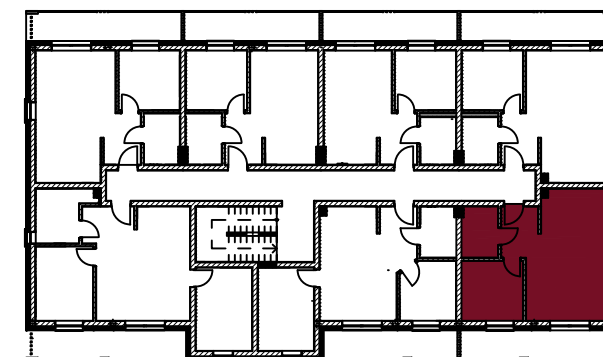

Osiedle Rzymska VI **MIESZKANIE 7B/M16**

WIMI Inwest Sp. z o.o.
 Wyszanów, ul. Spokojna 16a
 98-400 Wieruszów
 Tel.: 664 775 961, 784 617 212
www.wimi.com.pl

ZESTAWIENIE POWIERZCHNI		
16.1	WIATROŁAP	4,74 m ²
16.2	ŁAZIENKA	4,61 m ²
16.3	SYPIALNIA	9,14 m ²
16.4	SALON Z ZNEKSEM KUCHENNYM	23,98 m ²
SUMA		42,47 m ²
BALKON 11,50 m ²		

Lokalizacja w budynku: PIĘTRO II

Uwaga: Karta informacyjna mieszkania została opracowana na podstawie projektu budowlanego. Powierzchnia użytkowa i rozwiązania mogą ulec zmianie podczas realizacji. Oferta mieszkaniowa nie obejmuje jego wyposażenia, elementy zamieszczone na rzucie mają jedynie charakter poglądowy