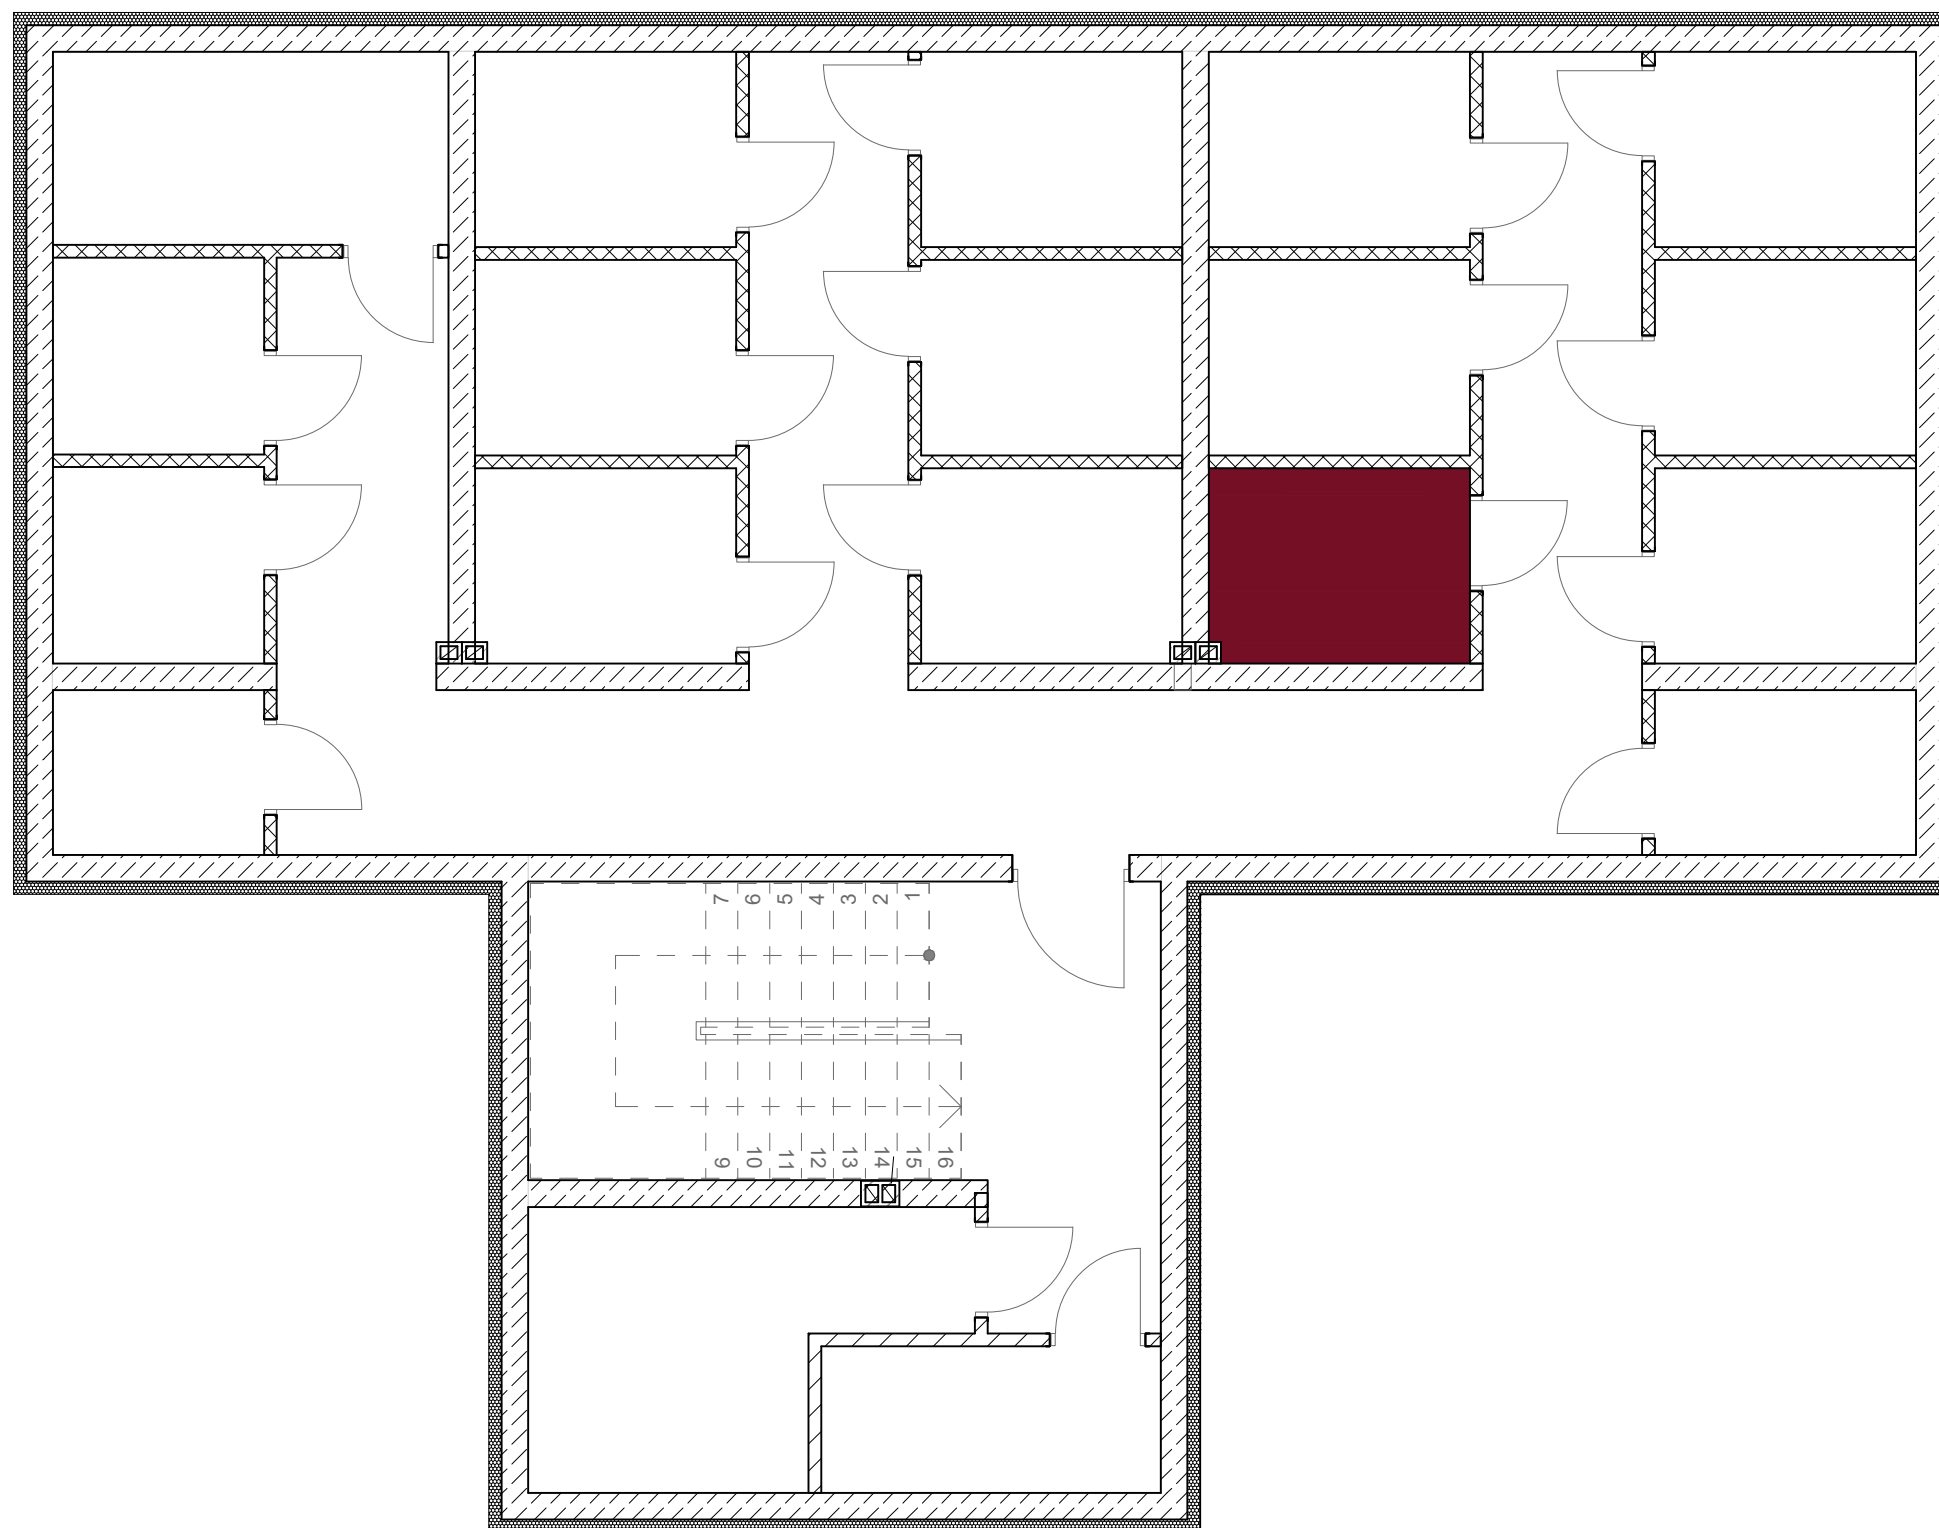

Uwaga: Karta informacyjna mieszkania została opracowana na podstawie projektu budowlanego. Powierzchnia użytkowa i rozwiązania mogą ulec zmianie podczas realizacji. Oferta mieszkaniowa nie obejmuje jego wyposażenia, elementy zamieszczone na rzucie mają jedynie charakter poglądowy