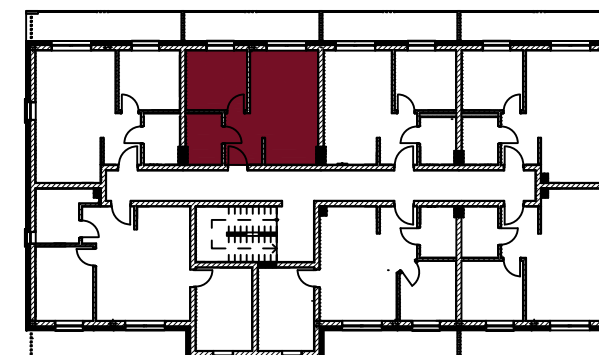

Osiedle Rzymska VI **MIESZKANIE 7B/M13**

WIMI Inwest Sp. z o.o.
 Wyszanów, ul. Spokojna 16a
 98-400 Wieruszów
 Tel.: 664 775 961, 784 617 212
www.wimi.com.pl

ZESTAWIENIE POWIERZCHNI		
13.1	WIATROŁAP	4,74 m ²
13.2	ŁAZIENKA	4,61 m ²
13.3	SYPIALNIA	9,14 m ²
13.4	SALON Z ANEKSEM KUCHENNYM	17,63 m ²
SUMA		36,12 m ²
BALKON 9,80 m ²		

Lokalizacja w budynku: PIĘTRO II

Uwaga: Karta informacyjna mieszkania została opracowana na podstawie projektu budowlanego. Powierzchnia użytkowa i rozwiązania mogą ulec zmianie podczas realizacji. Oferta mieszkaniowa nie obejmuje jego wyposażenia, elementy zamieszczone na rzucie mają jedynie charakter poglądowy