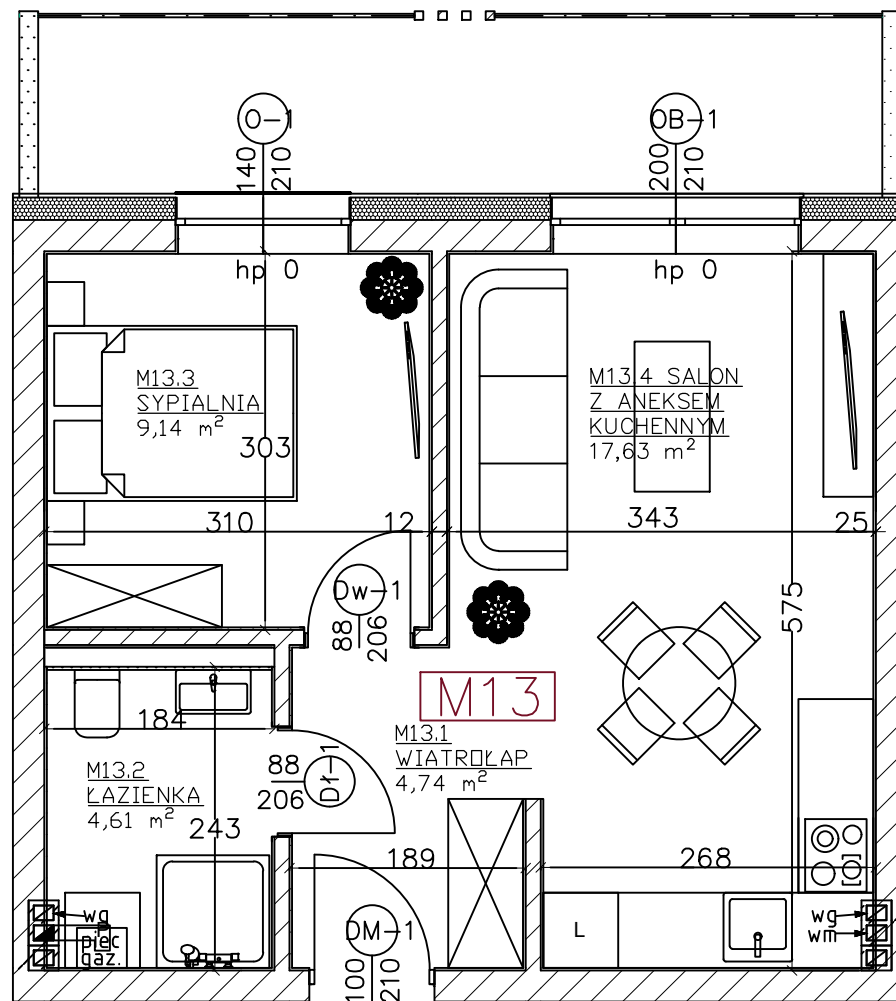

Osiedle Rzymska VI **MIESZKANIE 7B/M13**

WIMI Inwest Sp. z o.o.
 Wyszanów, ul. Spokojna 16a
 98-400 Wieruszów
 Tel.: 664 775 961, 784 617 212
www.wimi.com.pl

ZESTAWIENIE POWIERZCHNI		
13.1	WIATROŁAP	4,74 m ²
13.2	ŁAZIENKA	4,61 m ²
13.3	SYPIALNIA	9,14 m ²
13.4	SALON Z ANEKSEM KUCHENNYM	17,63 m ²
SUMA		36,12 m ²
BALKON 9,80 m ²		

Lokalizacja w budynku: PIĘTRO II

Uwaga: Karta informacyjna mieszkania została opracowana na podstawie projektu budowlanego. Powierzchnia użytkowa i rozwiązania mogą ulec zmianie podczas realizacji. Oferta mieszkaniowa nie obejmuje jego wyposażenia, elementy zamieszczone na rzucie mają jedynie charakter poglądowy