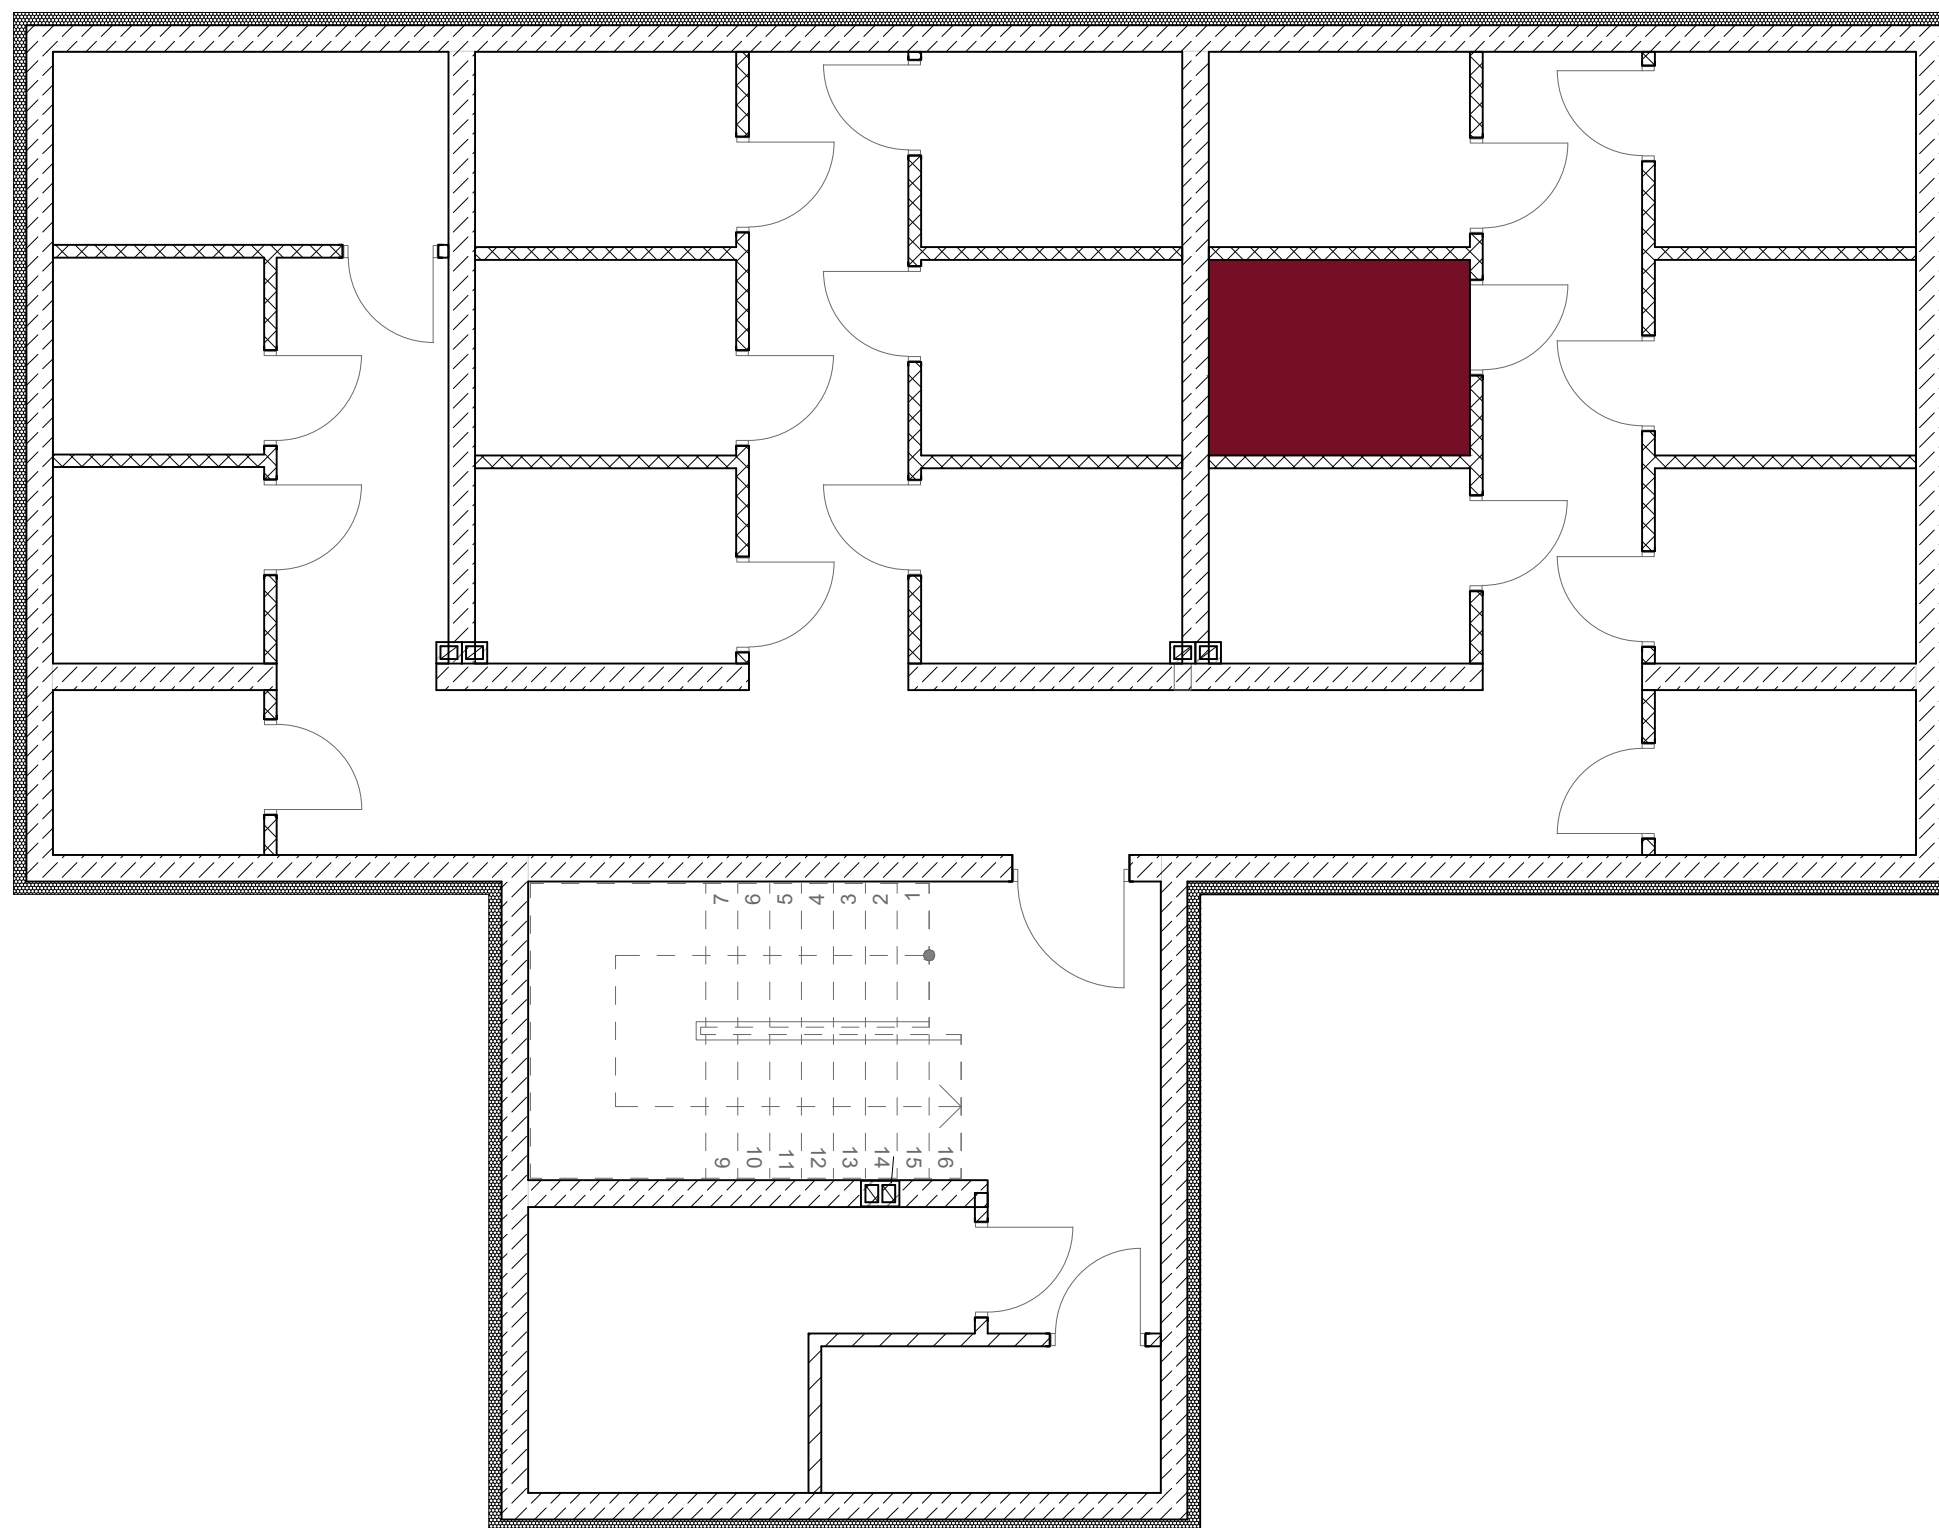

Uwaga: Karta informacyjna mieszkania została opracowana na podstawie projektu budowlanego. Powierzchnia użytkowa i rozwiązania mogą ulec zmianie podczas realizacji. Oferta mieszkaniowa nie obejmuje jego wyposażenia, elementy zamieszczone na rzucie mają jedynie charakter poglądowy