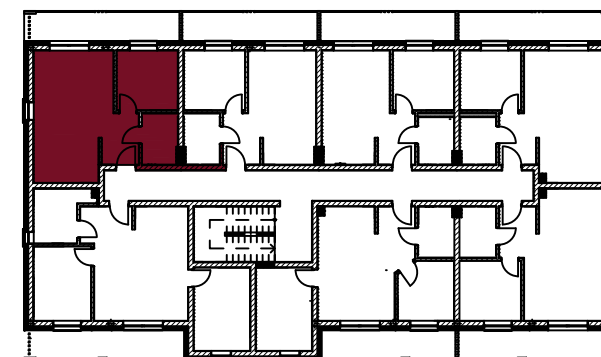

Osiedle Rzymska VI **MIESZKANIE 7B/M12**

WIMI Inwest Sp. z o.o.
 Wyszanów, ul. Spokojna 16a
 98-400 Wieruszów
 Tel.: 664 775 961, 784 617 212
www.wimi.com.pl

ZESTAWIENIE POWIERZCHNI		
12.1	WIATROŁAP	4,74 m ²
12.2	ŁAZIENKA	4,61 m ²
12.3	SYPIALNIA	9,14 m ²
12.4	SALON Z ZNEKSEM KUCHENNYM	23,98 m ²
SUMA		42,47 m ²
		BALKON 11,50 m ²

Lokalizacja w budynku: PIĘTRO II

Uwaga: Karta informacyjna mieszkania została opracowana na podstawie projektu budowlanego. Powierzchnia użytkowa i rozwiązania mogą ulec zmianie podczas realizacji. Oferta mieszkaniowa nie obejmuje jego wyposażenia, elementy zamieszczone na rzucie mają jedynie charakter poglądowy