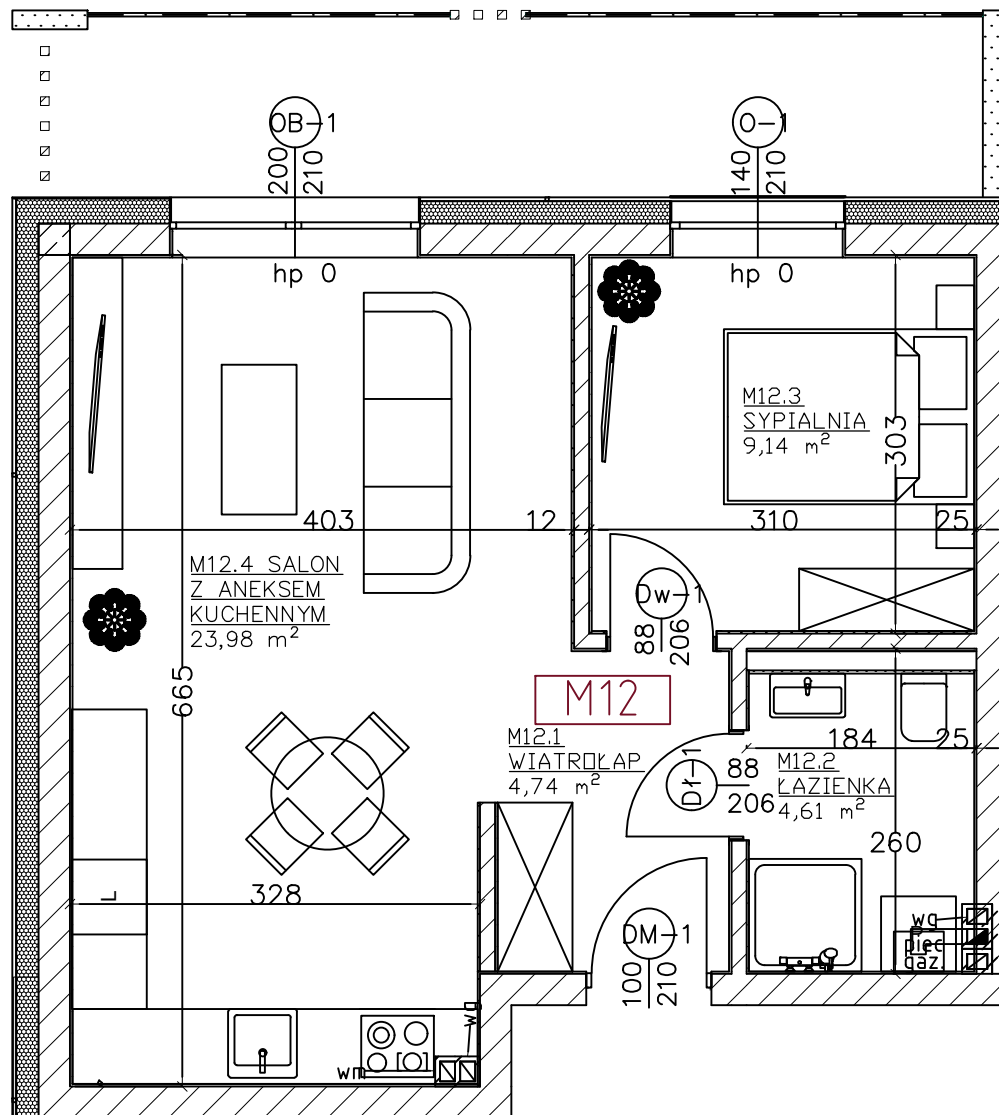

Osiedle Rzymska VI **MIESZKANIE 7B/M12**

WIMI Inwest Sp. z o.o.
 Wyszanów, ul. Spokojna 16a
 98-400 Wieruszów
 Tel.: 664 775 961, 784 617 212
www.wimi.com.pl

ZESTAWIENIE POWIERZCHNI		
12.1	WIATROŁAP	4,74 m ²
12.2	ŁAZIENKA	4,61 m ²
12.3	SYPIALNIA	9,14 m ²
12.4	SALON Z ZNEKSEM KUCHENNYM	23,98 m ²
SUMA		42,47 m ²
		BALKON 11,50 m ²

Lokalizacja w budynku: PIĘTRO II

Uwaga: Karta informacyjna mieszkania została opracowana na podstawie projektu budowlanego. Powierzchnia użytkowa i rozwiązania mogą ulec zmianie podczas realizacji. Oferta mieszkaniowa nie obejmuje jego wyposażenia, elementy zamieszczone na rzucie mają jedynie charakter poglądowy