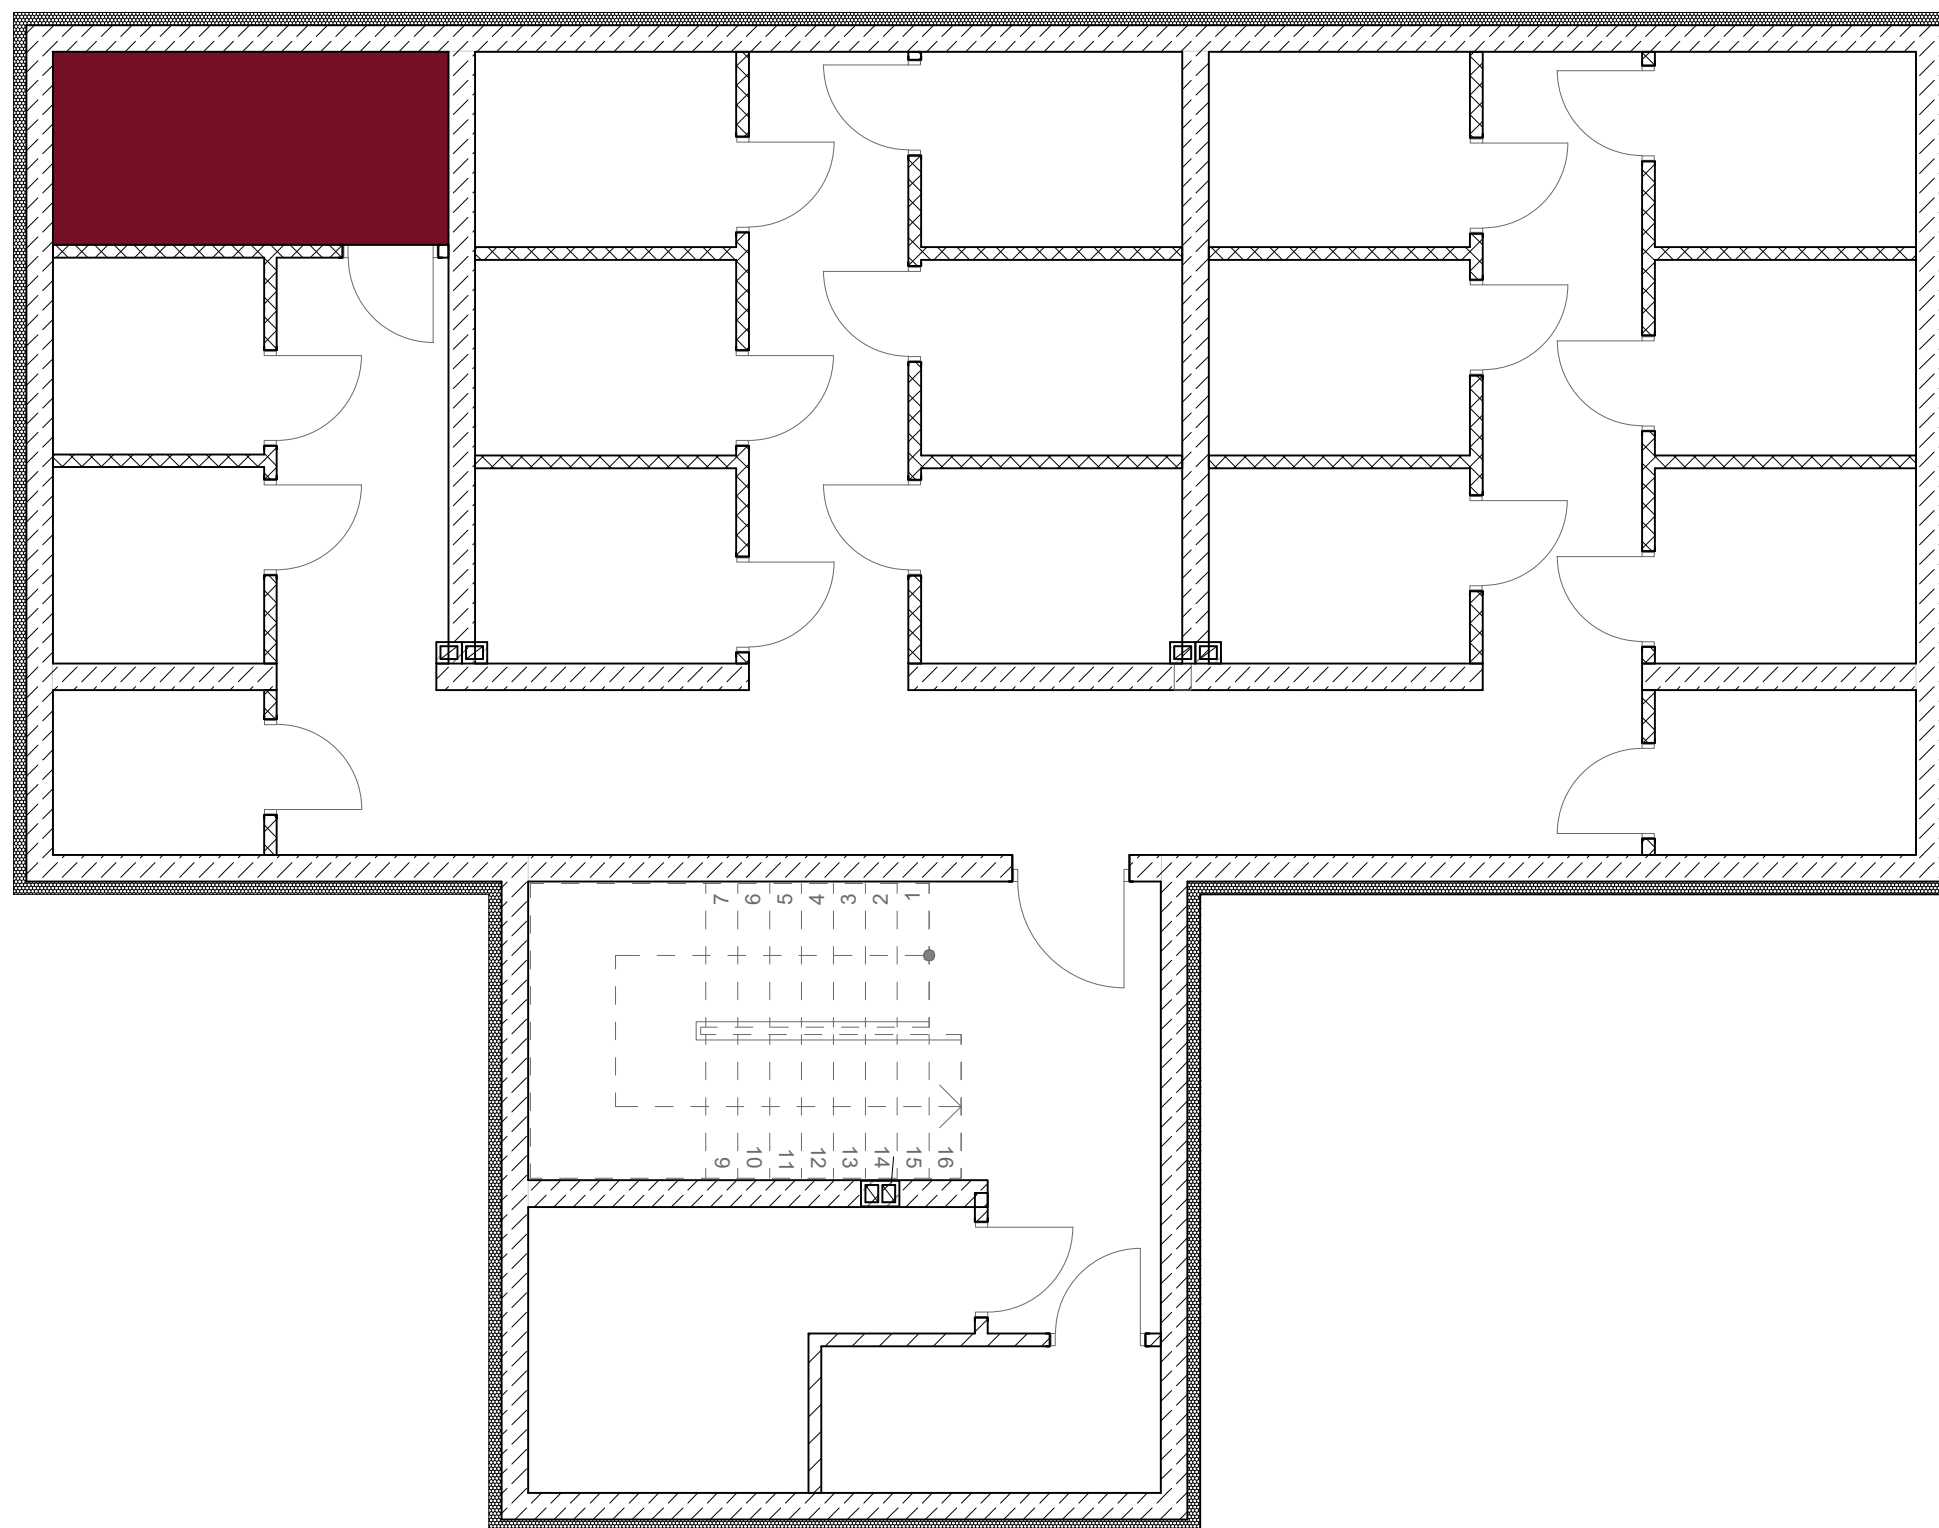

Uwaga: Karta informacyjna mieszkania została opracowana na podstawie projektu budowlanego. Powierzchnia użytkowa i rozwiązania mogą ulec zmianie podczas realizacji. Oferta mieszkaniowa nie obejmuje jego wyposażenia, elementy zamieszczone na rzucie mają jedynie charakter poglądowy