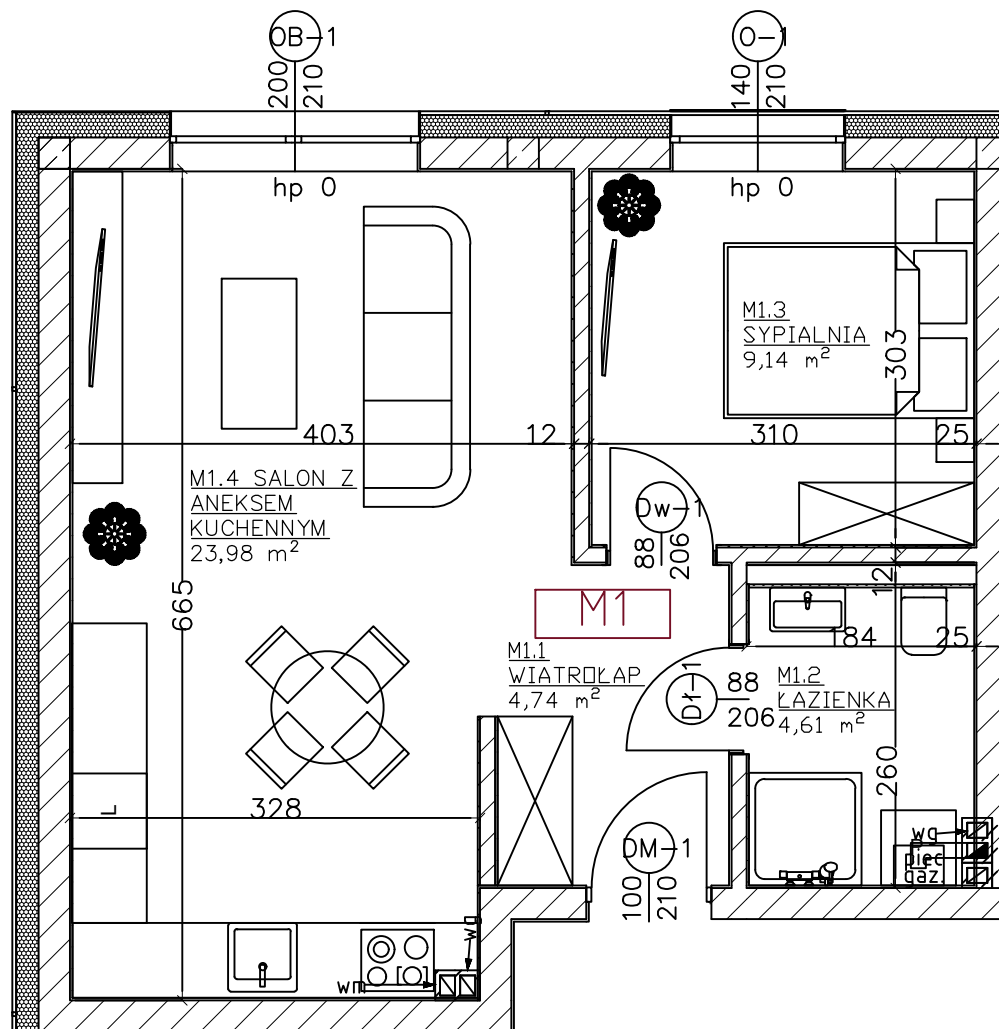

Osiedle Rzymska VI **MIESZKANIE 7B/M1**

WIMI Inwest Sp. z o.o.
 Wyszanów, ul. Spokojna 16a
 98-400 Wieruszów
 Tel.: 664 775 961, 784 617 212
www.wimi.com.pl

ZESTAWIENIE POWIERZCHNI		
1.1	WIATROŁAP	4,74 m ²
1.2	ŁAZIENKA	4,61 m ²
1.3	SYPIALNIA	9,14 m ²
1.4	SALON Z ZNEKSEM KUCHENNYM	23,98 m ²
SUMA		42,47 m ²
OGRÓD ok. 141 m ²		

Lokalizacja w budynku: PARTER

Uwaga: Karta informacyjna mieszkania została opracowana na podstawie projektu budowlanego. Powierzchnia użytkowa i rozwiązania mogą ulec zmianie podczas realizacji. Oferta mieszkaniowa nie obejmuje jego wyposażenia, elementy zamieszczone na rzucie mają jedynie charakter poglądowy