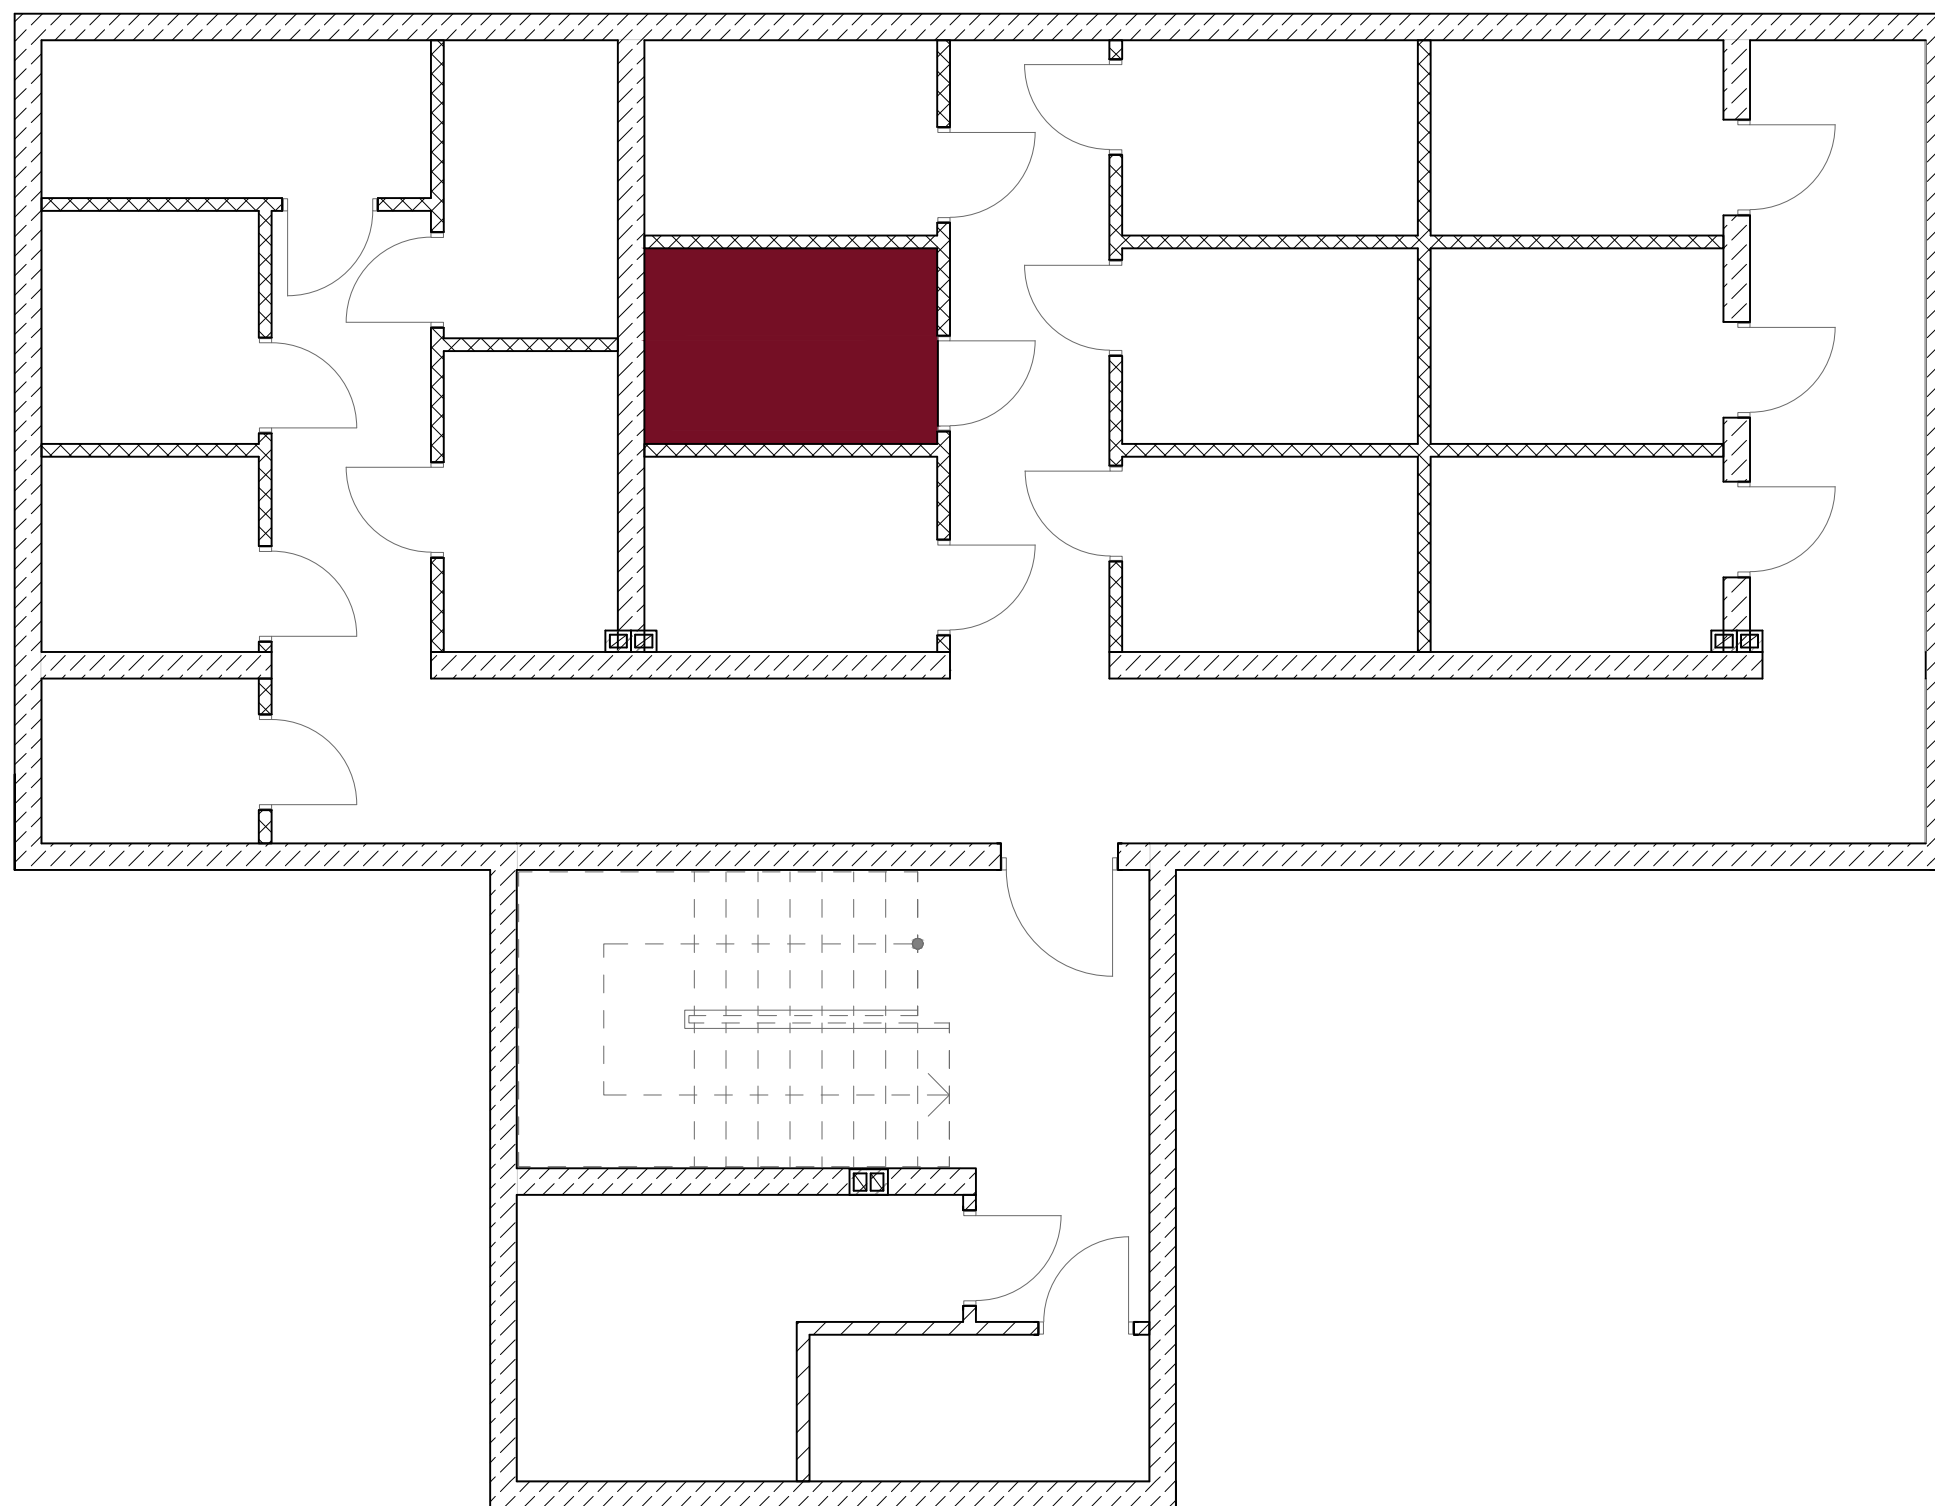

Osiedle Rzymska VI **MIESZKANIE 7A/M8**

WIMI Inwest Sp. z o.o.
Wyszanów, ul. Spokojna 16a
98-400 Wieruszów
Tel.: 664 775 961, 784 617 212
www.wimi.com.pl

K.8 KOMÓRKA LOKATORSKA
5,08 m²

LOKALIZACJA:
PIWNICA

Uwaga: Karta informacyjna mieszkania została opracowana na podstawie projektu budowlanego. Powierzchnia użytkowa i rozwiązania mogą ulec zmianie podczas realizacji. Oferta mieszkaniowa nie obejmuje jego wyposażenia, elementy zamieszczone na rzucie mają jedynie charakter poglądowy