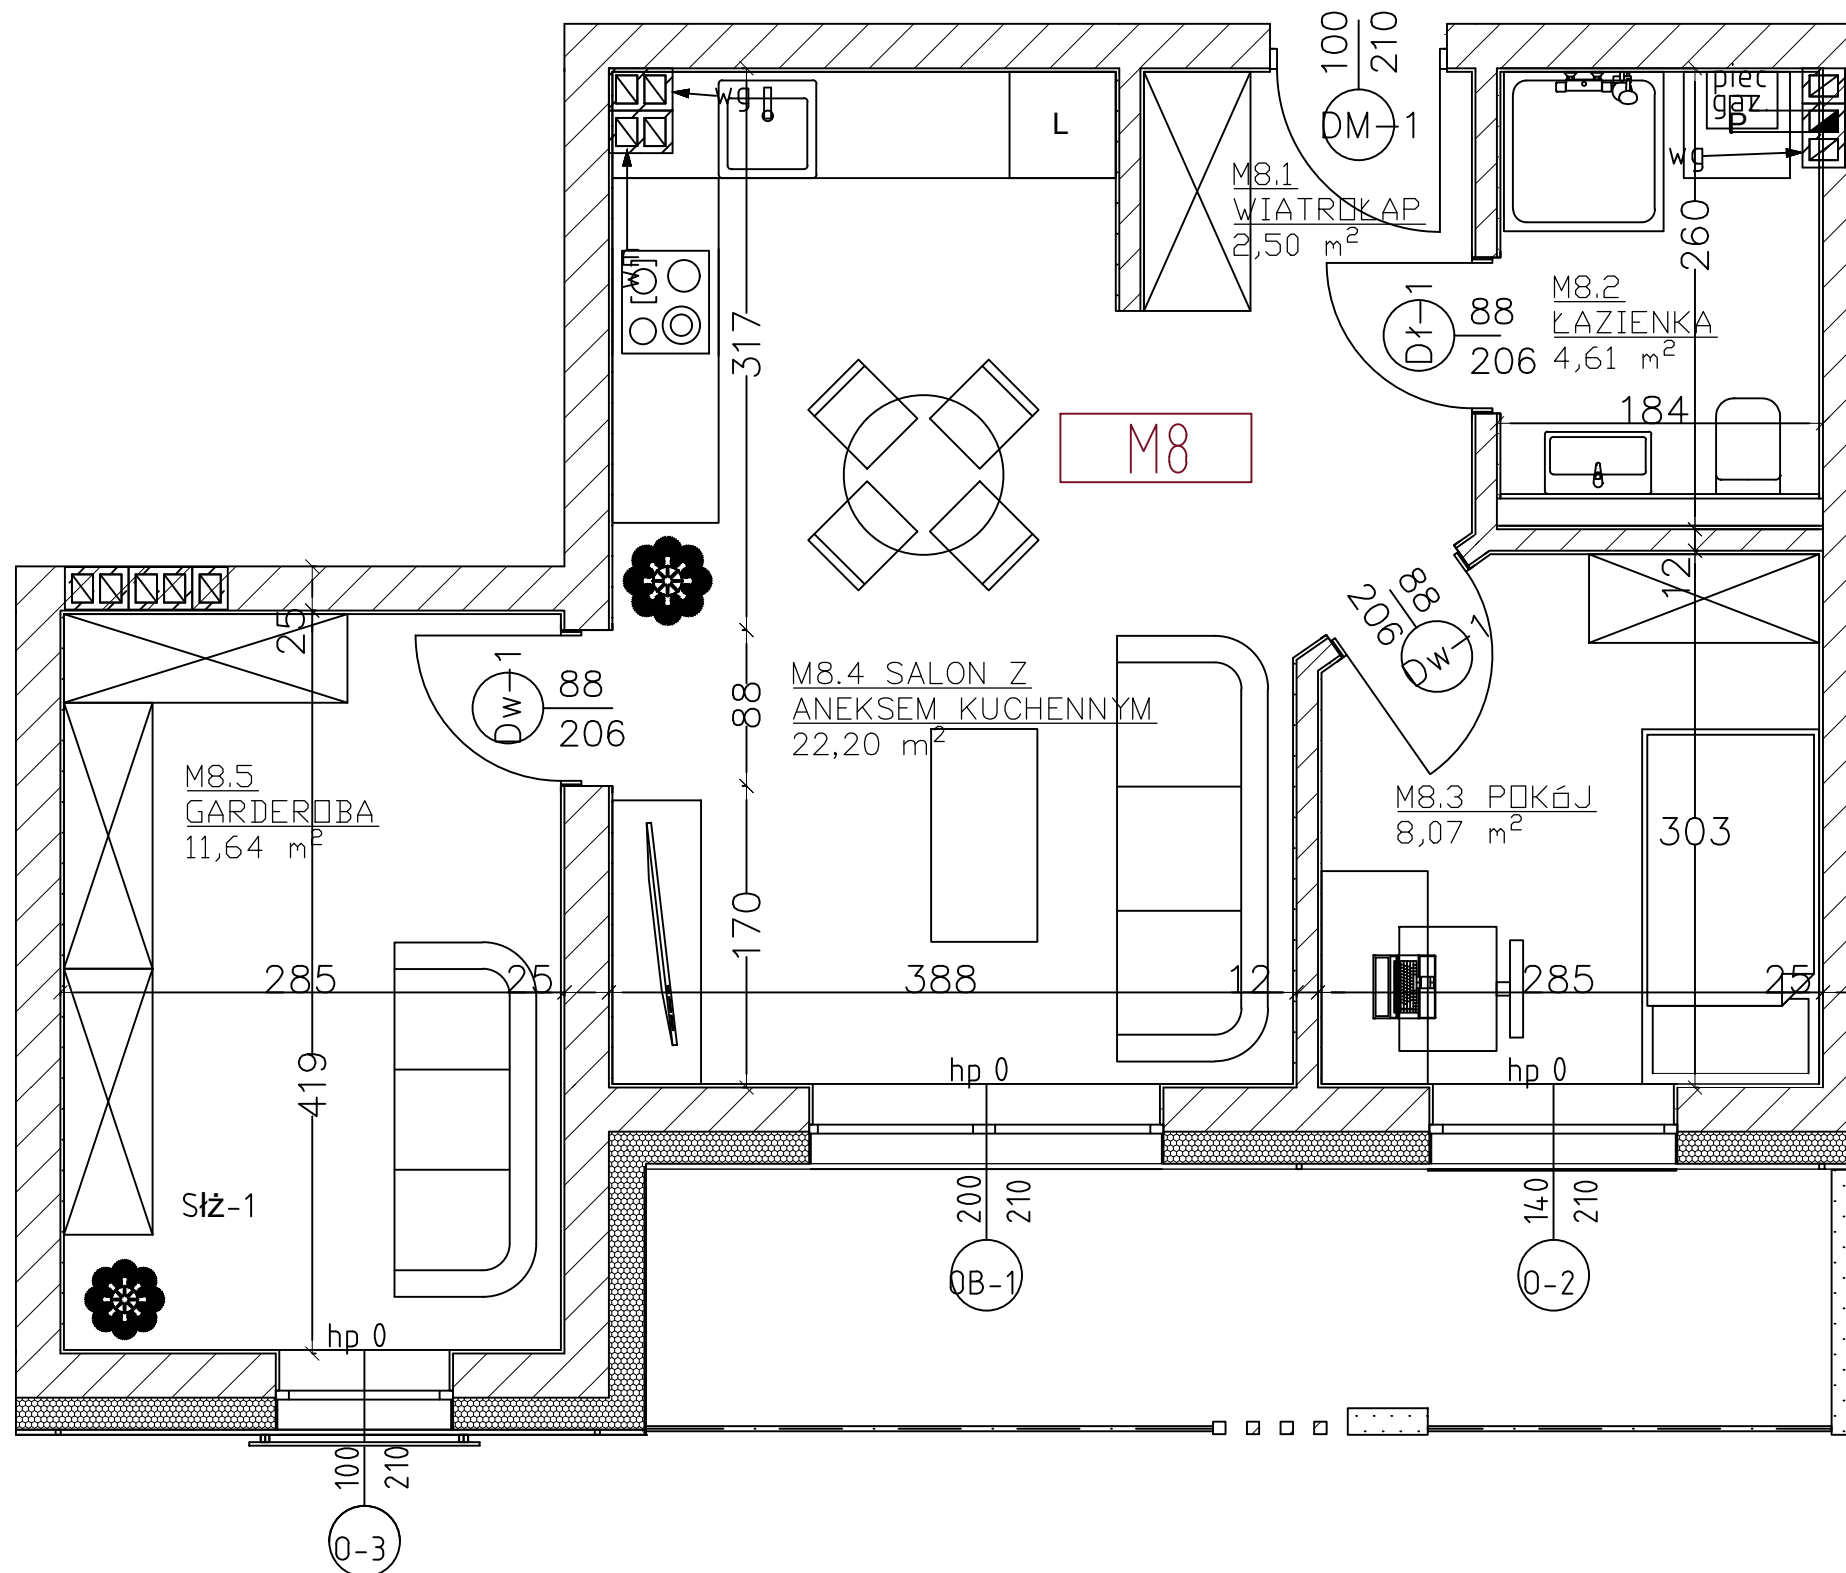

Osiedle Rzymska VI **MIESZKANIE 7A/M8**

WIMI Inwest Sp. z o.o.
 Wyszanów, ul. Spokojna 16a
 98-400 Wieruszów
 Tel.: 664 775 961, 784 617 212
www.wimi.com.pl

ZESTAWIENIE POWIERZCHNI		
8.1	WIATROŁAP	2,50 m ²
8.2	ŁAZIENKA	4,61 m ²
8.3	POKÓJ	8,07 m ²
8.4	SALON Z ANEKSEM KUCHENNYM	22,20 m ²
8.5	GARDEROBA	11,64 m ²
SUMA		49,02 m ²
BALKON		10,00 m ²

Lokalizacja w budynku: PIĘTRO I

Uwaga: Karta informacyjna mieszkania została opracowana na podstawie projektu budowlanego. Powierzchnia użytkowa i rozwiązania mogą ulec zmianie podczas realizacji. Oferta mieszkaniowa nie obejmuje jego wyposażenia, elementy zamieszczone na rzucie mają jedynie charakter poglądowy