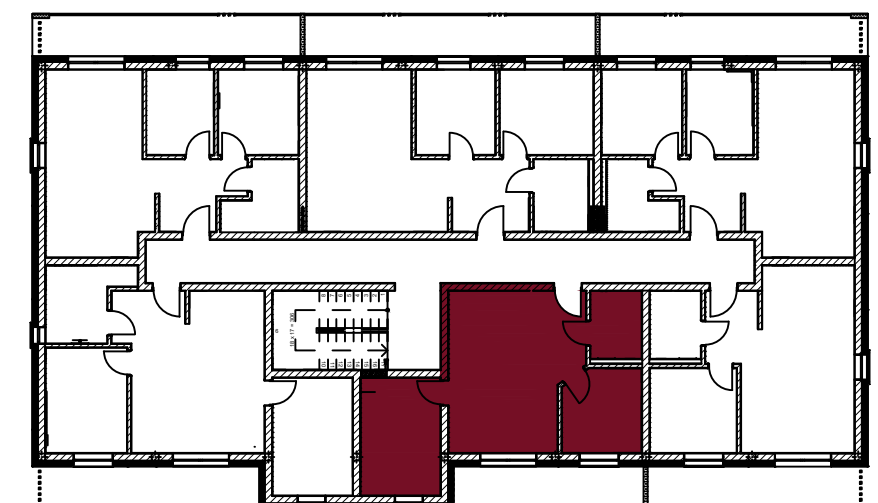

Osiedle Rzymska VI **MIESZKANIE 7A/M8**

WIMI Inwest Sp. z o.o.
 Wyszanów, ul. Spokojna 16a
 98-400 Wieruszów
 Tel.: 664 775 961, 784 617 212
www.wimi.com.pl

ZESTAWIENIE POWIERZCHNI		
8.1	WIATROŁAP	2,50 m ²
8.2	ŁAZIENKA	4,61 m ²
8.3	POKÓJ	8,07 m ²
8.4	SALON Z ANEKSEM KUCHENNYM	22,20 m ²
8.5	GARDEROBA	11,64 m ²
SUMA		49,02 m ²
BALKON		10,00 m ²

Lokalizacja w budynku: PIĘTRO I

Uwaga: Karta informacyjna mieszkania została opracowana na podstawie projektu budowlanego. Powierzchnia użytkowa i rozwiązania mogą ulec zmianie podczas realizacji. Oferta mieszkaniowa nie obejmuje jego wyposażenia, elementy zamieszczone na rzucie mają jedynie charakter poglądowy