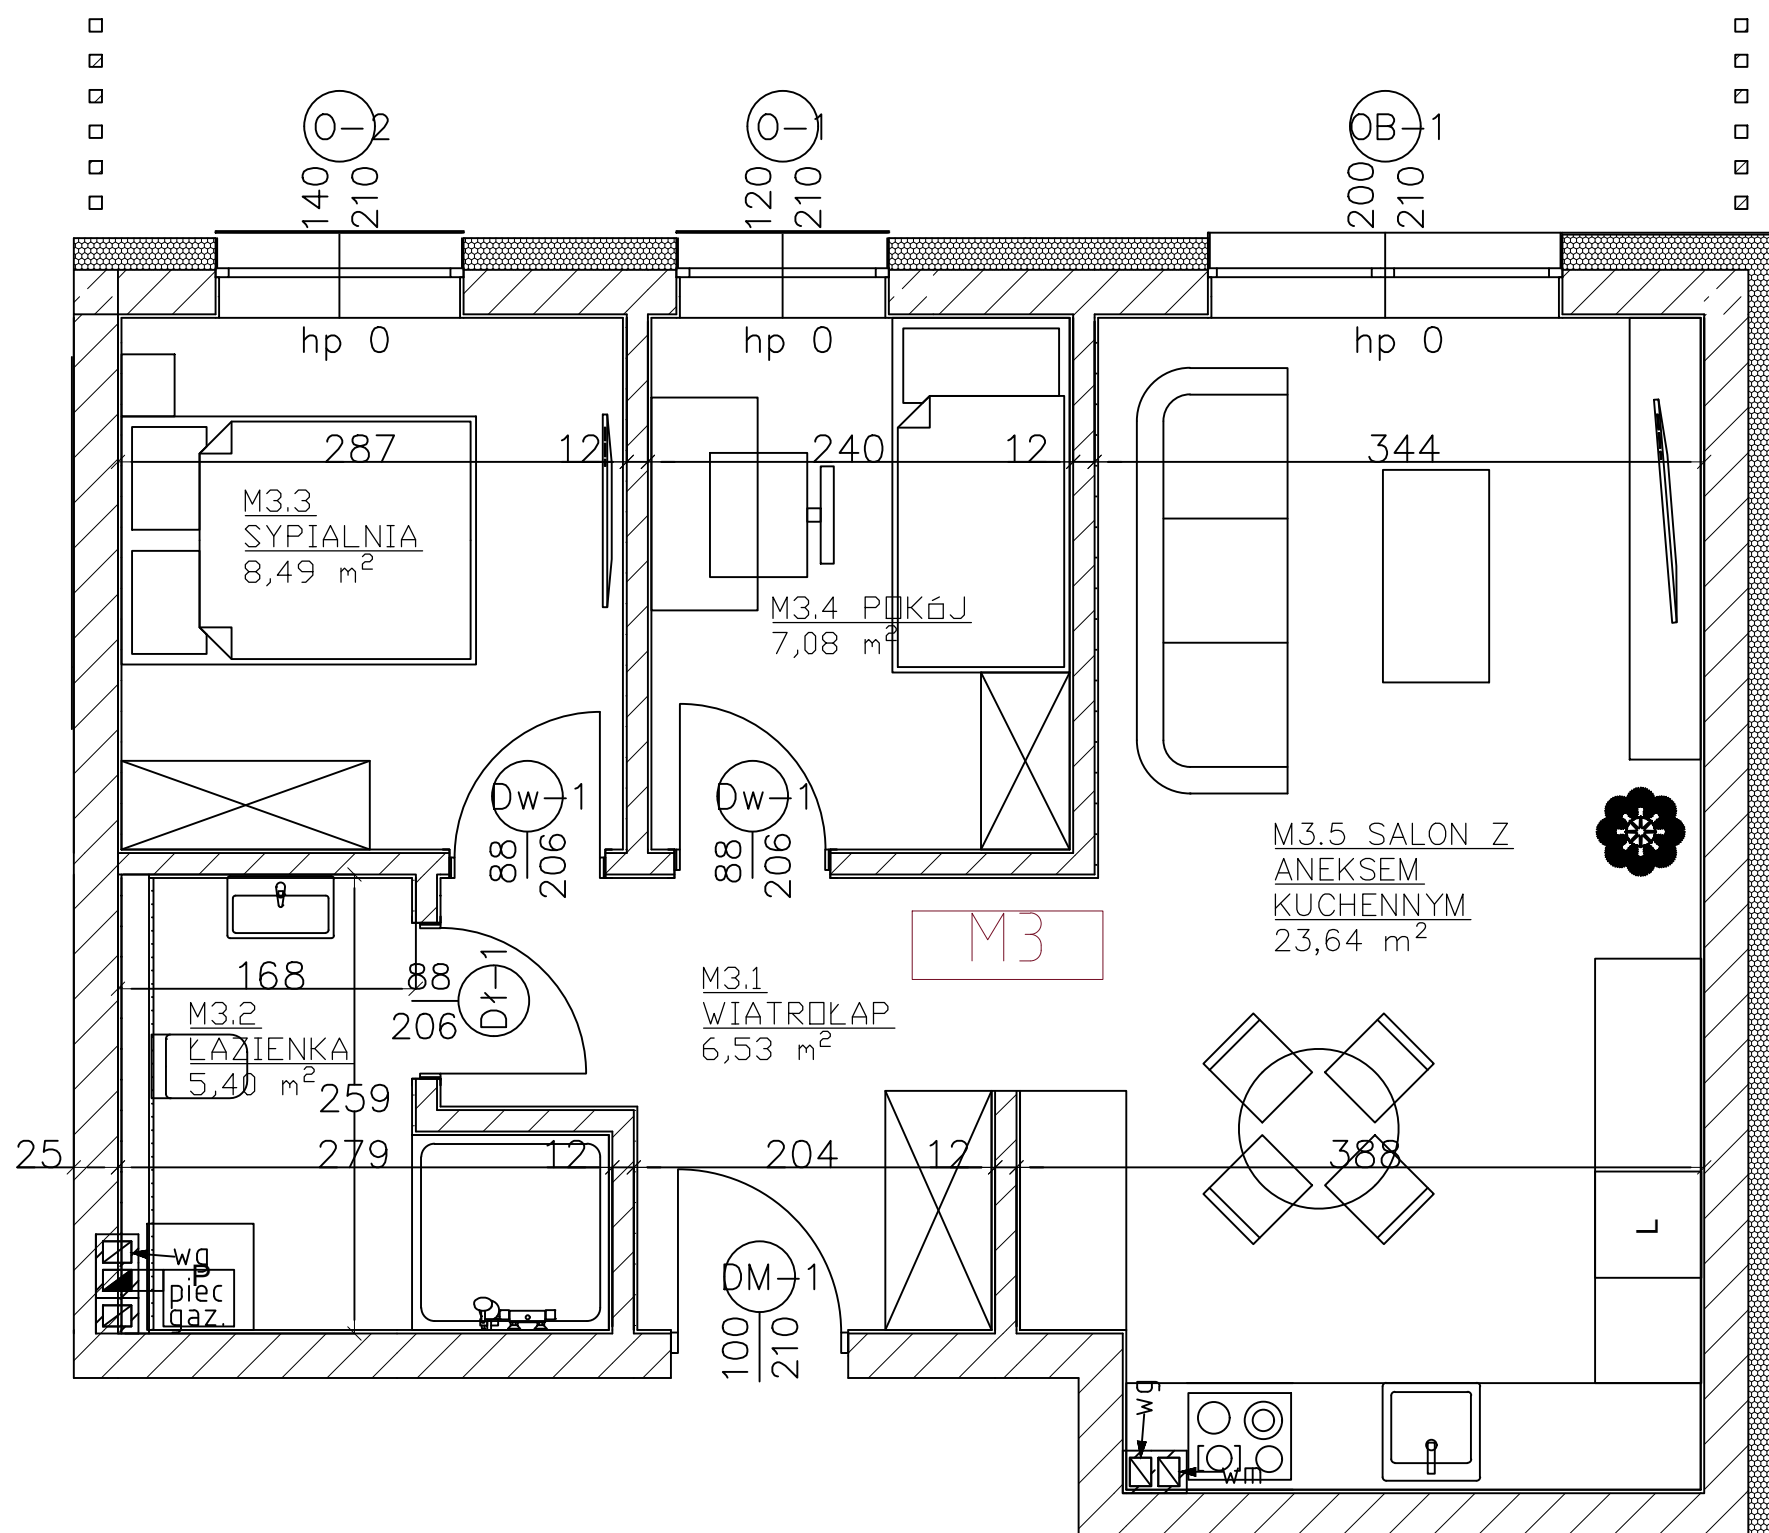

Osiedle Rzymska VI **MIESZKANIE 7A/M3**

WIMI Inwest Sp. z o.o.
 Wyszanów, ul. Spokojna 16a
 98-400 Wieruszów
 Tel.: 664 775 961, 784 617 212
www.wimi.com.pl

ZESTAWIENIE POWIERZCHNI		
3.1	WIATROŁAP	6,53 m ²
3.2	ŁAZIENKA	5,40 m ²
3.3	SYPIALNIA	8,49 m ²
3.4	POKÓJ	7,08 m ²
3.5	SALON Z ANEKSEM KUCHENNYM	23,64 m ²
SUMA		51,14 m ²
OGRÓD ok. 352m ²		

Lokalizacja w budynku: PARTER

Uwaga: Karta informacyjna mieszkania została opracowana na podstawie projektu budowlanego. Powierzchnia użytkowa i rozwiązania mogą ulec zmianie podczas realizacji. Oferta mieszkaniowa nie obejmuje jego wyposażenia, elementy zamieszczone na rzucie mają jedynie charakter poglądowy