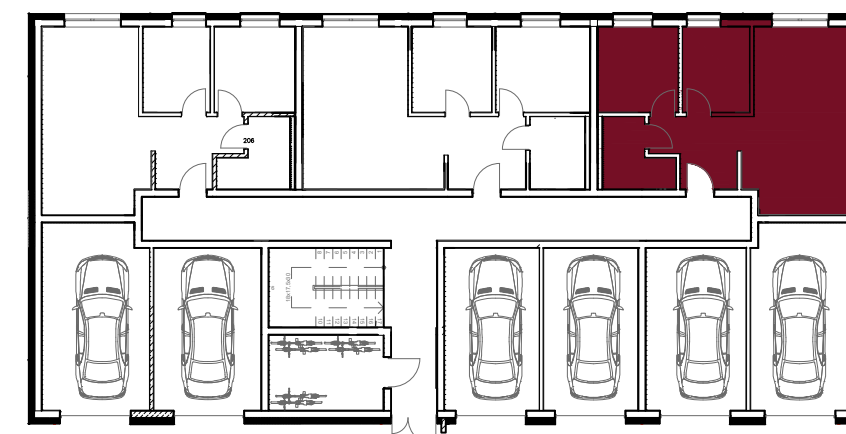

Osiedle Rzymska VI **MIESZKANIE 7A/M3**

WIMI Inwest Sp. z o.o.
 Wyszanów, ul. Spokojna 16a
 98-400 Wieruszów
 Tel.: 664 775 961, 784 617 212
www.wimi.com.pl

ZESTAWIENIE POWIERZCHNI		
3.1	WIATROŁAP	6,53 m ²
3.2	ŁAZIENKA	5,40 m ²
3.3	SYPIALNIA	8,49 m ²
3.4	POKÓJ	7,08 m ²
3.5	SALON Z ANEKSEM KUCHENNYM	23,64 m ²
SUMA		51,14 m ²
OGRÓD ok. 352m ²		

Lokalizacja w budynku: PARTER

Uwaga: Karta informacyjna mieszkania została opracowana na podstawie projektu budowlanego. Powierzchnia użytkowa i rozwiązania mogą ulec zmianie podczas realizacji. Oferta mieszkaniowa nie obejmuje jego wyposażenia, elementy zamieszczone na rzucie mają jedynie charakter poglądowy