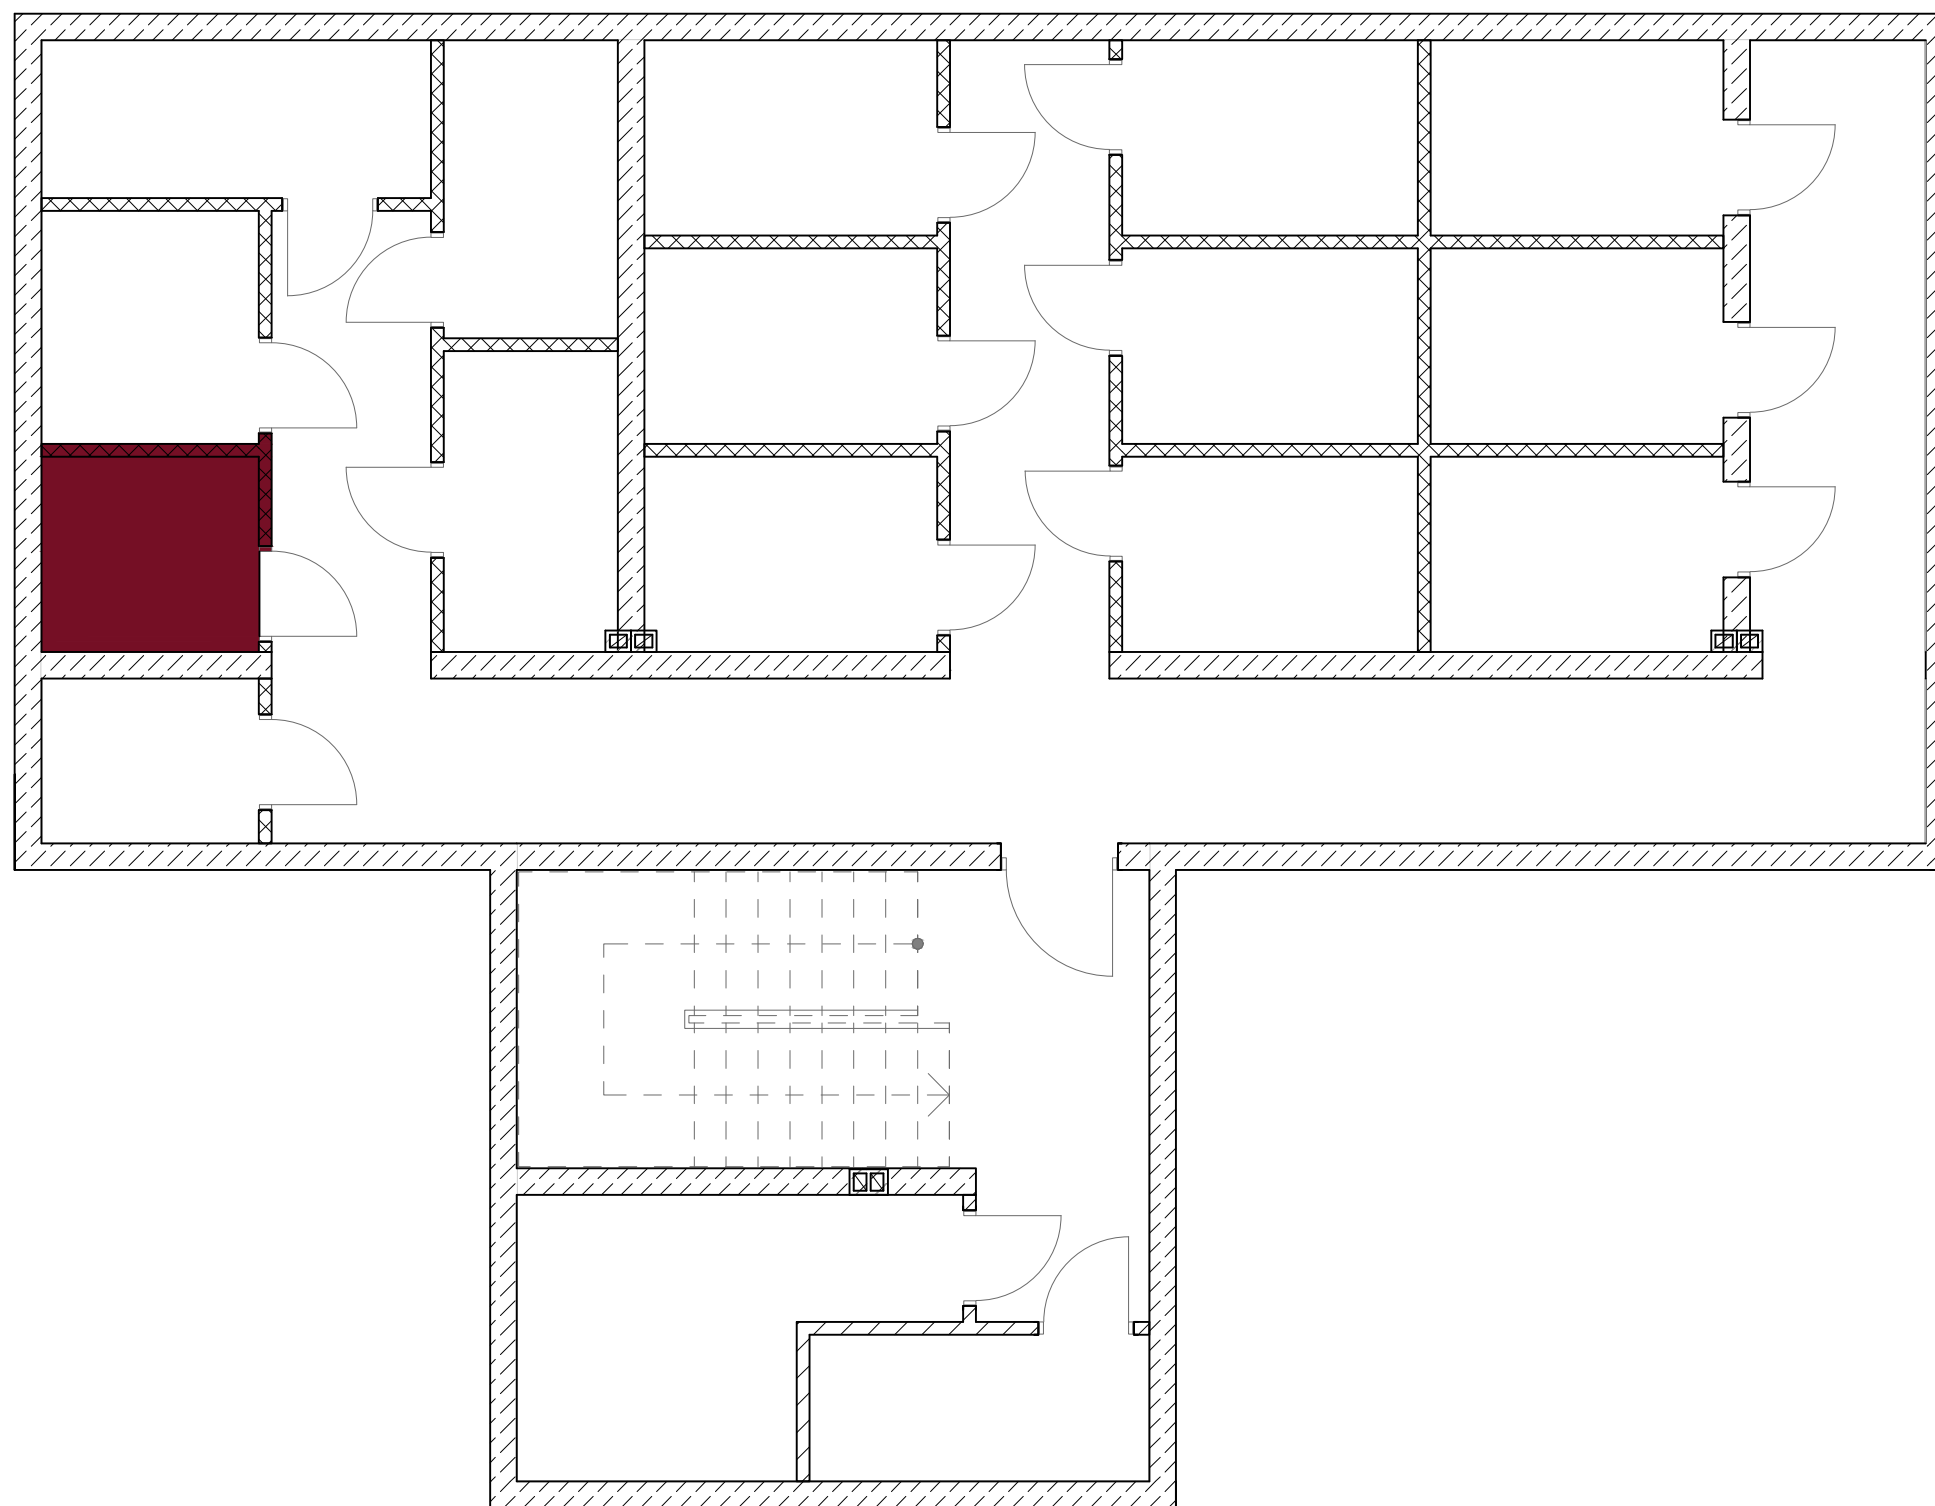

Osiedle Rzymska VI **MIESZKANIE 7A/M3**

WIMI Inwest Sp. z o.o.
Wyszanów, ul. Spokojna 16a
98-400 Wieruszów
Tel.: 664 775 961, 784 617 212
www.wimi.com.pl

K.3 KOMÓRKA LOKATORSKA
3,77 m²

LOKALIZACJA:
PIWNICA

Uwaga: Karta informacyjna mieszkania została opracowana na podstawie projektu budowlanego. Powierzchnia użytkowa i rozwiązania mogą ulec zmianie podczas realizacji. Oferta mieszkaniowa nie obejmuje jego wyposażenia, elementy zamieszczone na rzucie mają jedynie charakter poglądowy