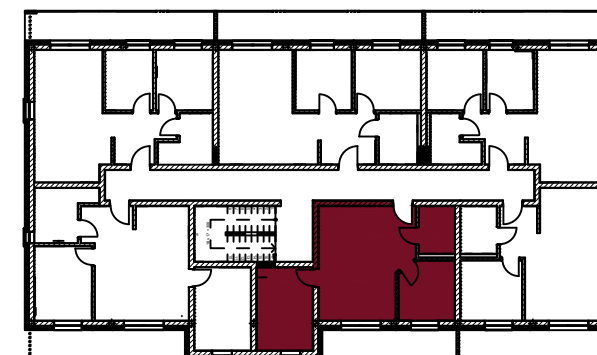

Osiedle Rzymska VI **MIESZKANIE 7A/M14**

WIMI Inwest Sp. z o.o.
 Wyszanów, ul. Spokojna 16a
 98-400 Wieruszów
 Tel.: 664 775 961, 784 617 212
www.wimi.com.pl

ZESTAWIENIE POWIERZCHNI		
14.1	WIATROŁAP	2,50 m ²
14.2	ŁAZIENKA	4,61 m ²
14.3	POKÓJ	8,07 m ²
14.4	SALON Z ANEKSEM KUCHENNYM	22,20 m ²
14.5	GARDEROBA	11,64 m ²
SUMA		49,02 m ²
BALKON 10,00 m ²		

Lokalizacja w budynku: PIĘTRO II

Uwaga: Karta informacyjna mieszkania została opracowana na podstawie projektu budowlanego. Powierzchnia użytkowa i rozwiązania mogą ulec zmianie podczas realizacji. Oferta mieszkaniowa nie obejmuje jego wyposażenia, elementy zamieszczone na rzucie mają jedynie charakter poglądowy