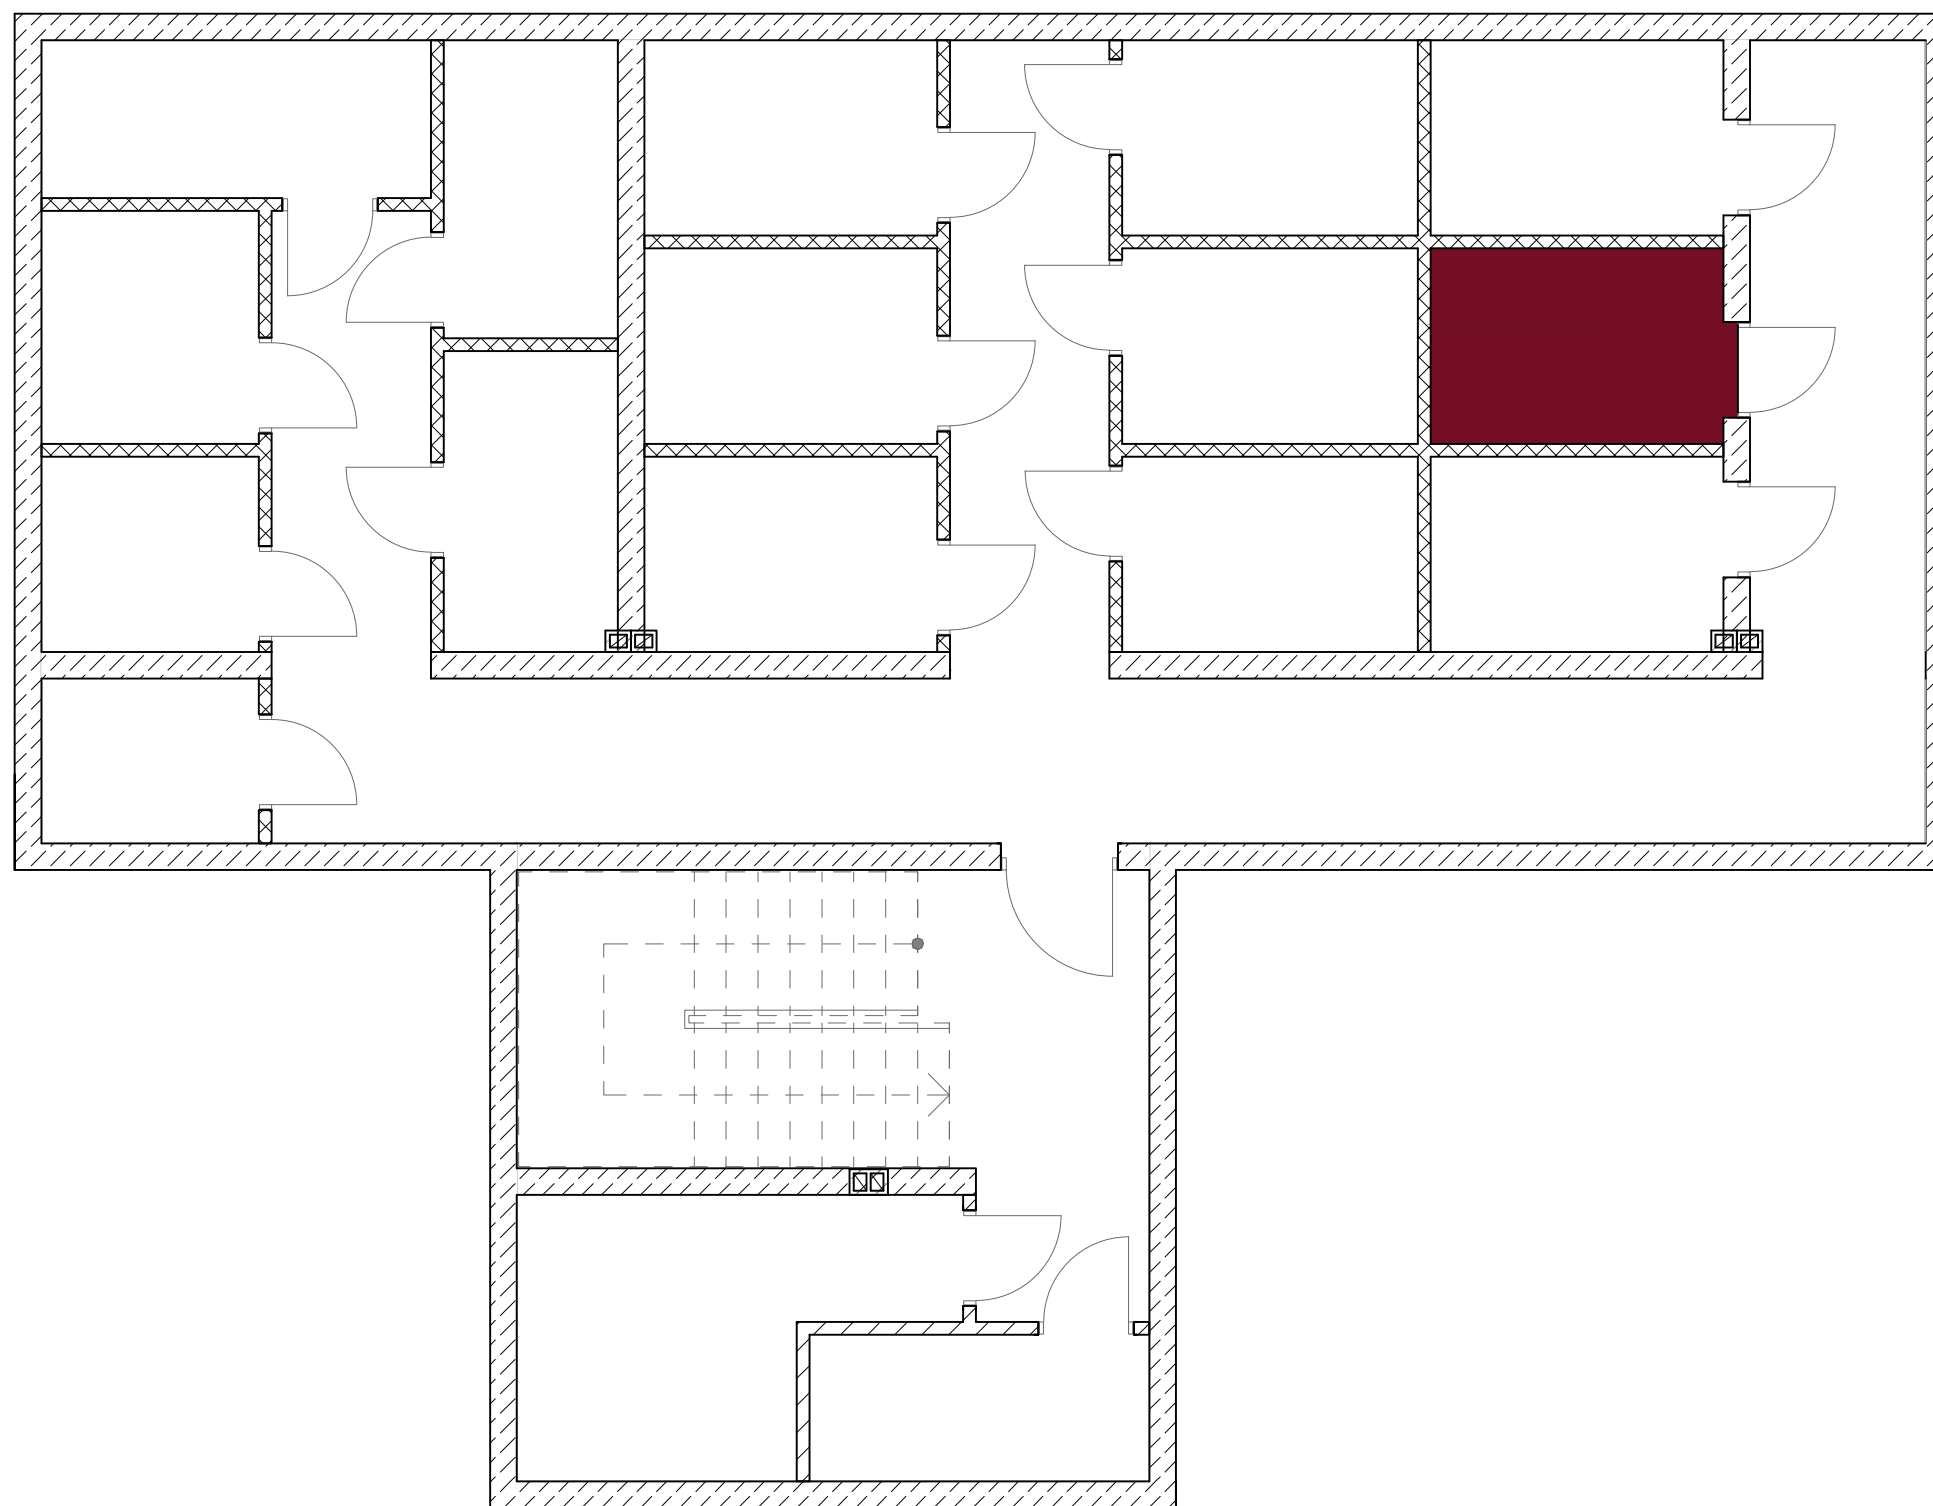

Uwaga: Karta informacyjna mieszkania została opracowana na podstawie projektu budowlanego. Powierzchnia użytkowa i rozwiązania mogą ulec zmianie podczas realizacji. Oferta mieszkaniowa nie obejmuje jego wyposażenia, elementy zamieszczone na rzucie mają jedynie charakter poglądowy