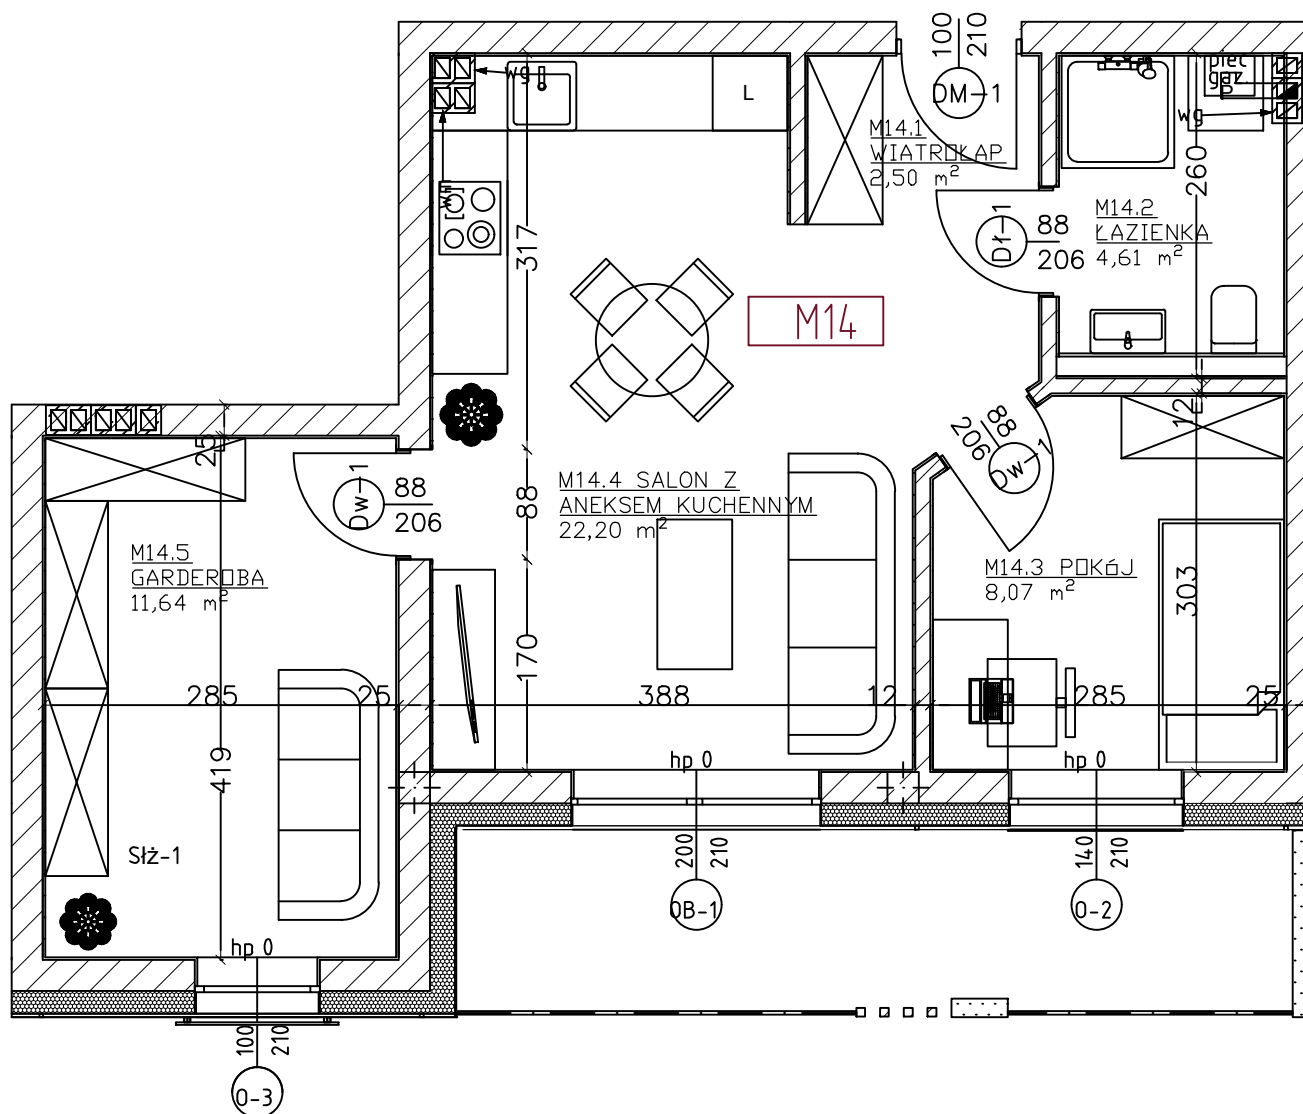

Osiedle Rzymska VI **MIESZKANIE 7A/M14**

WIMI Inwest Sp. z o.o.
 Wyszanów, ul. Spokojna 16a
 98-400 Wieruszów
 Tel.: 664 775 961, 784 617 212
www.wimi.com.pl

ZESTAWIENIE POWIERZCHNI		
14.1	WIATROŁAP	2,50 m ²
14.2	ŁAZIENKA	4,61 m ²
14.3	POKÓJ	8,07 m ²
14.4	SALON Z ANEKSEM KUCHENNYM	22,20 m ²
14.5	GARDEROBA	11,64 m ²
SUMA		49,02 m ²
BALKON 10,00 m ²		

Lokalizacja w budynku: PIĘTRO II

Uwaga: Karta informacyjna mieszkania została opracowana na podstawie projektu budowlanego. Powierzchnia użytkowa i rozwiązania mogą ulec zmianie podczas realizacji. Oferta mieszkaniowa nie obejmuje jego wyposażenia, elementy zamieszczone na rzucie mają jedynie charakter poglądowy