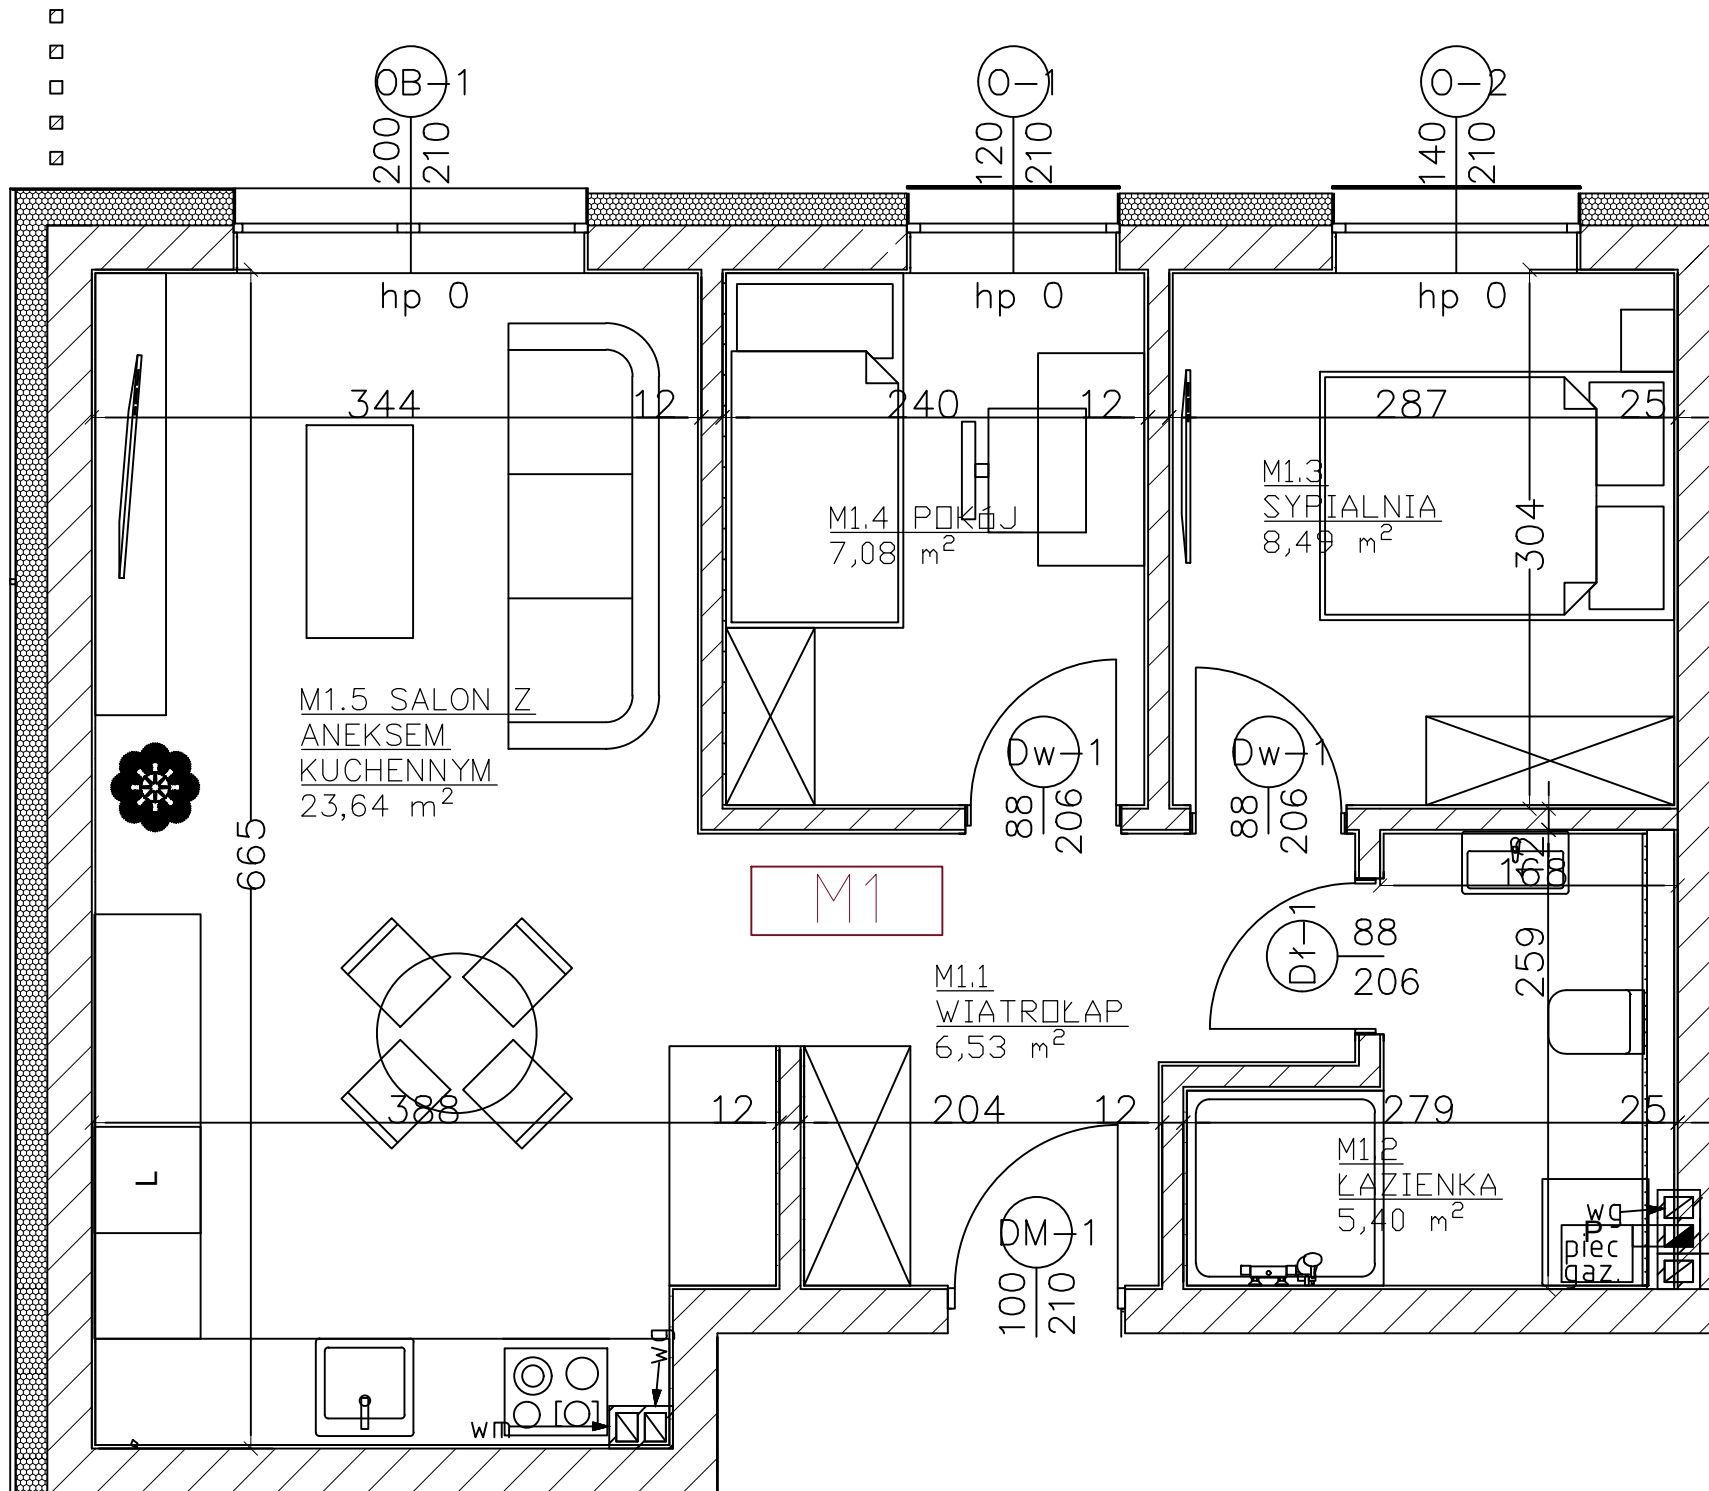

Osiedle Rzymska VI **MIESZKANIE 7A/M1**

WIMI Inwest Sp. z o.o.
 Wyszanów, ul. Spokojna 16a
 98-400 Wieruszów
 Tel.: 664 775 961, 784 617 212
www.wimi.com.pl

ZESTAWIENIE POWIERZCHNI		
1.1	WIATROŁAP	6,53 m ²
1.2	ŁAZIENKA	5,40 m ²
1.3	SYPIALNIA	8,49 m ²
1.4	POKÓJ	7,08 m ²
1.5	SALON Z ANEKSEM KUCHENNYM	23,64 m ²
SUMA		51,14 m ²
OGRÓD ok. 103m ²		

Lokalizacja w budynku: PARTER

Uwaga: Karta informacyjna mieszkania została opracowana na podstawie projektu budowlanego. Powierzchnia użytkowa i rozwiązania mogą ulec zmianie podczas realizacji. Oferta mieszkaniowa nie obejmuje jego wyposażenia, elementy zamieszczone na rzucie mają jedynie charakter poglądowy