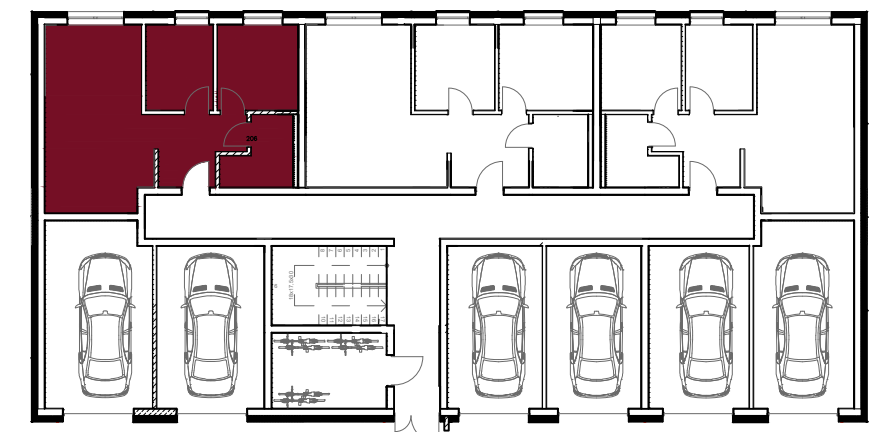

Osiedle Rzymska VI **MIESZKANIE 7A/M1**

WIMI Inwest Sp. z o.o.
 Wyszanów, ul. Spokojna 16a
 98-400 Wieruszów
 Tel.: 664 775 961, 784 617 212
www.wimi.com.pl

ZESTAWIENIE POWIERZCHNI		
1.1	WIATROŁAP	6,53 m ²
1.2	ŁAZIENKA	5,40 m ²
1.3	SYPIALNIA	8,49 m ²
1.4	POKÓJ	7,08 m ²
1.5	SALON Z ANEKSEM KUCHENNYM	23,64 m ²
SUMA		51,14 m ²
OGRÓD ok. 103m ²		

Lokalizacja w budynku: PARTER

Uwaga: Karta informacyjna mieszkania została opracowana na podstawie projektu budowlanego. Powierzchnia użytkowa i rozwiązania mogą ulec zmianie podczas realizacji. Oferta mieszkaniowa nie obejmuje jego wyposażenia, elementy zamieszczone na rzucie mają jedynie charakter poglądowy