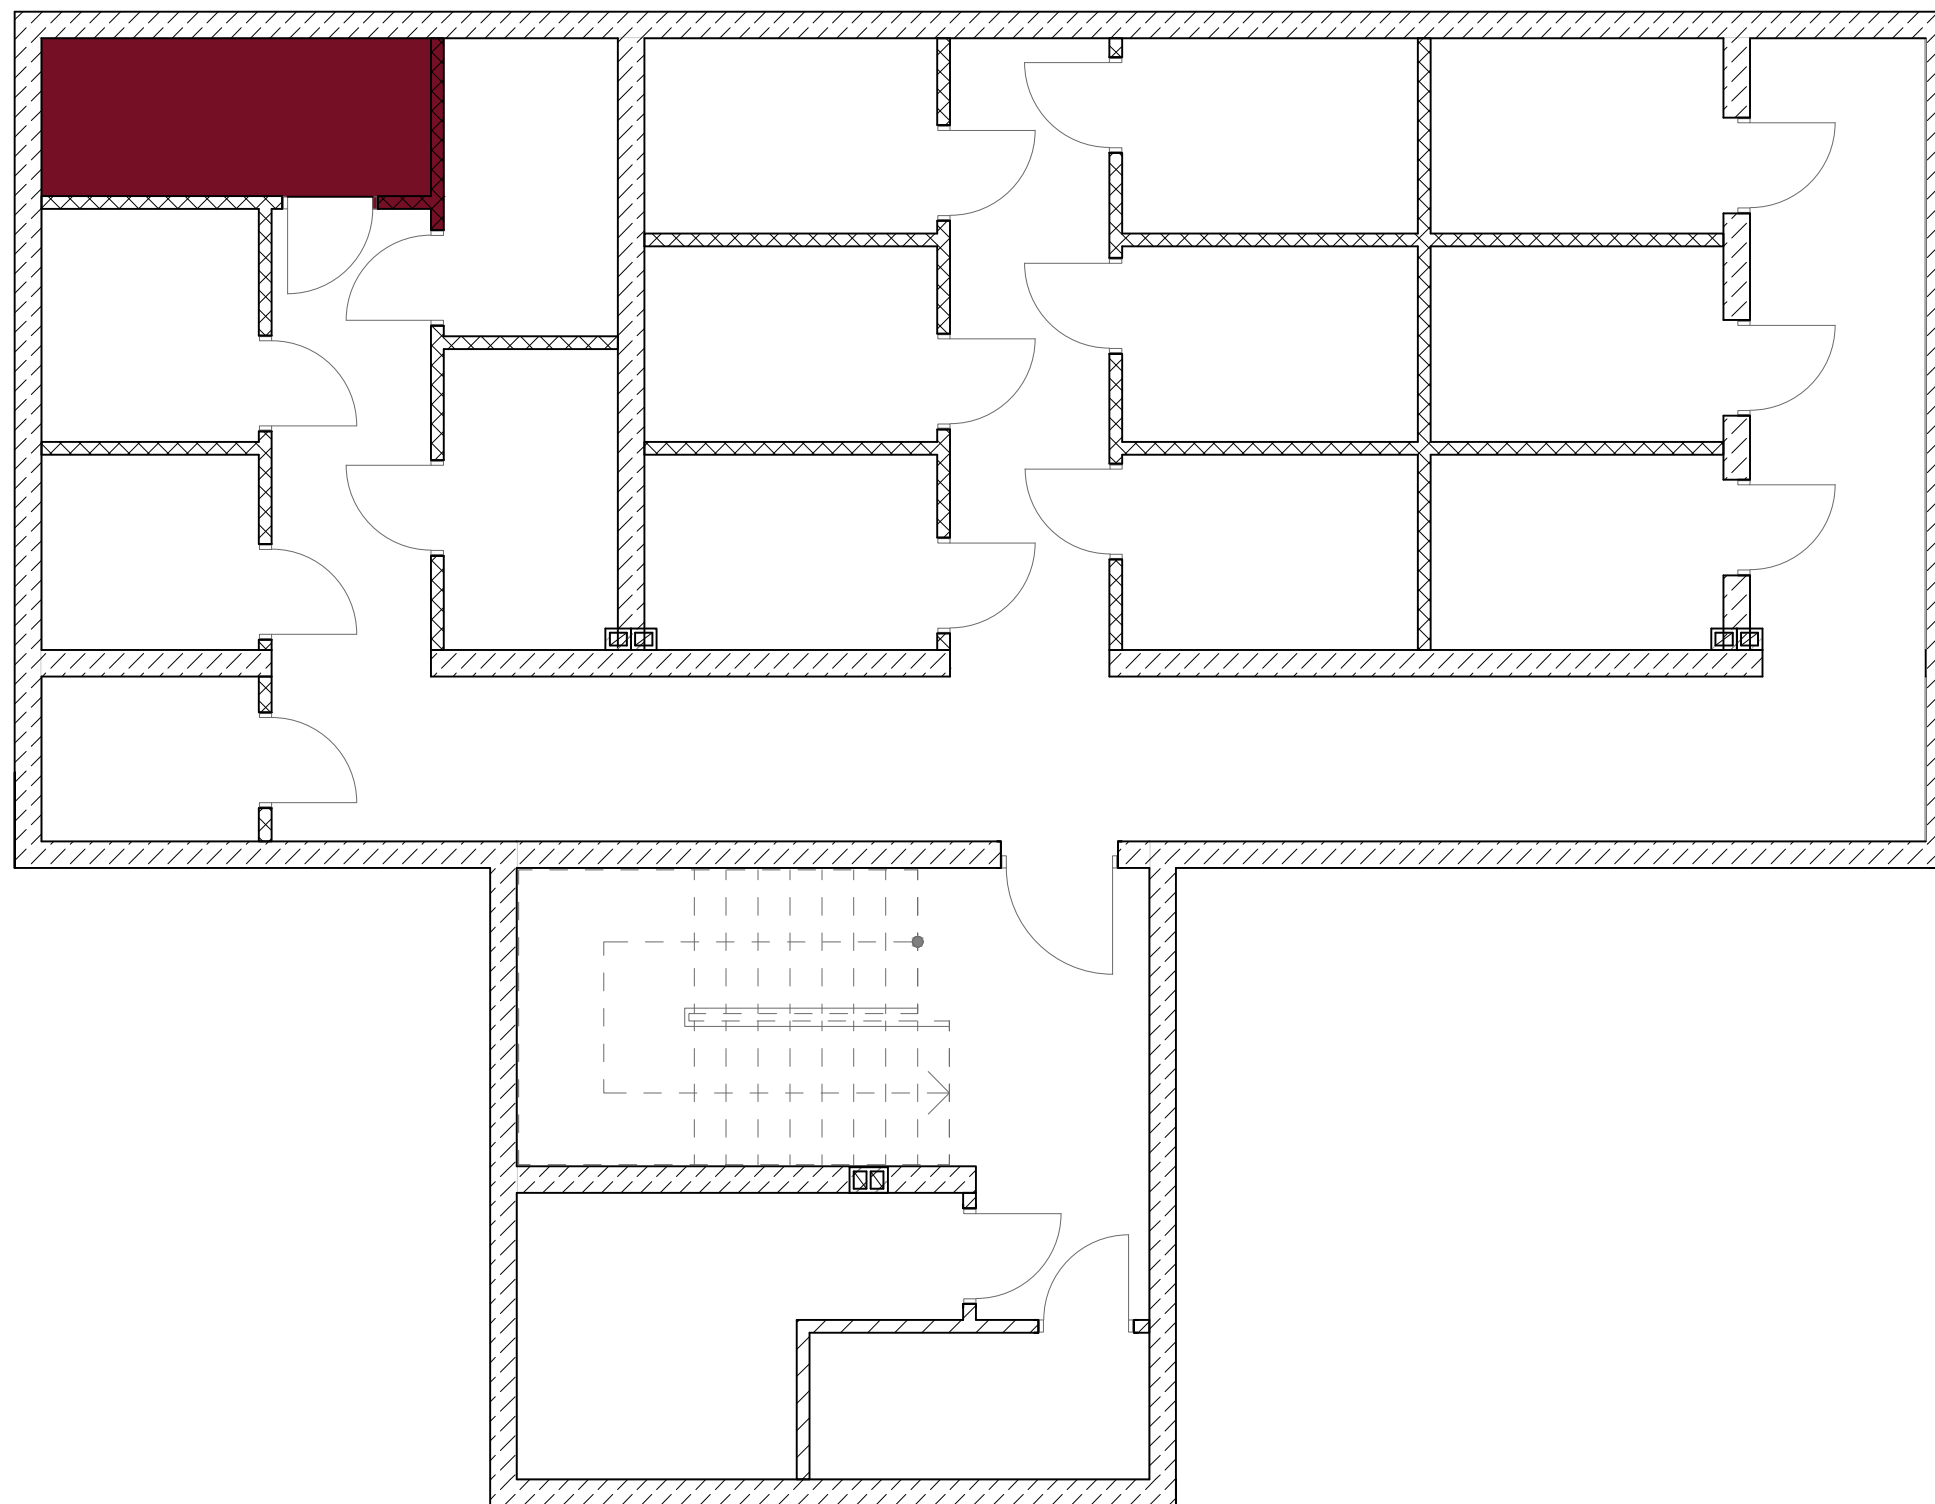

Osiedle Rzymska VI **MIESZKANIE 7A/M1**

WIMI Inwest Sp. z o.o.
Wyszanów, ul. Spokojna 16a
98-400 Wieruszów
Tel.: 664 775 961, 784 617 212
www.wimi.com.pl

K.1 KOMÓRKA LOKATORSKA
5,47 m²

LOKALIZACJA:
PIWNICA

Uwaga: Karta informacyjna mieszkania została opracowana na podstawie projektu budowlanego. Powierzchnia użytkowa i rozwiązania mogą ulec zmianie podczas realizacji. Oferta mieszkaniowa nie obejmuje jego wyposażenia, elementy zamieszczone na rzucie mają jedynie charakter poglądowy